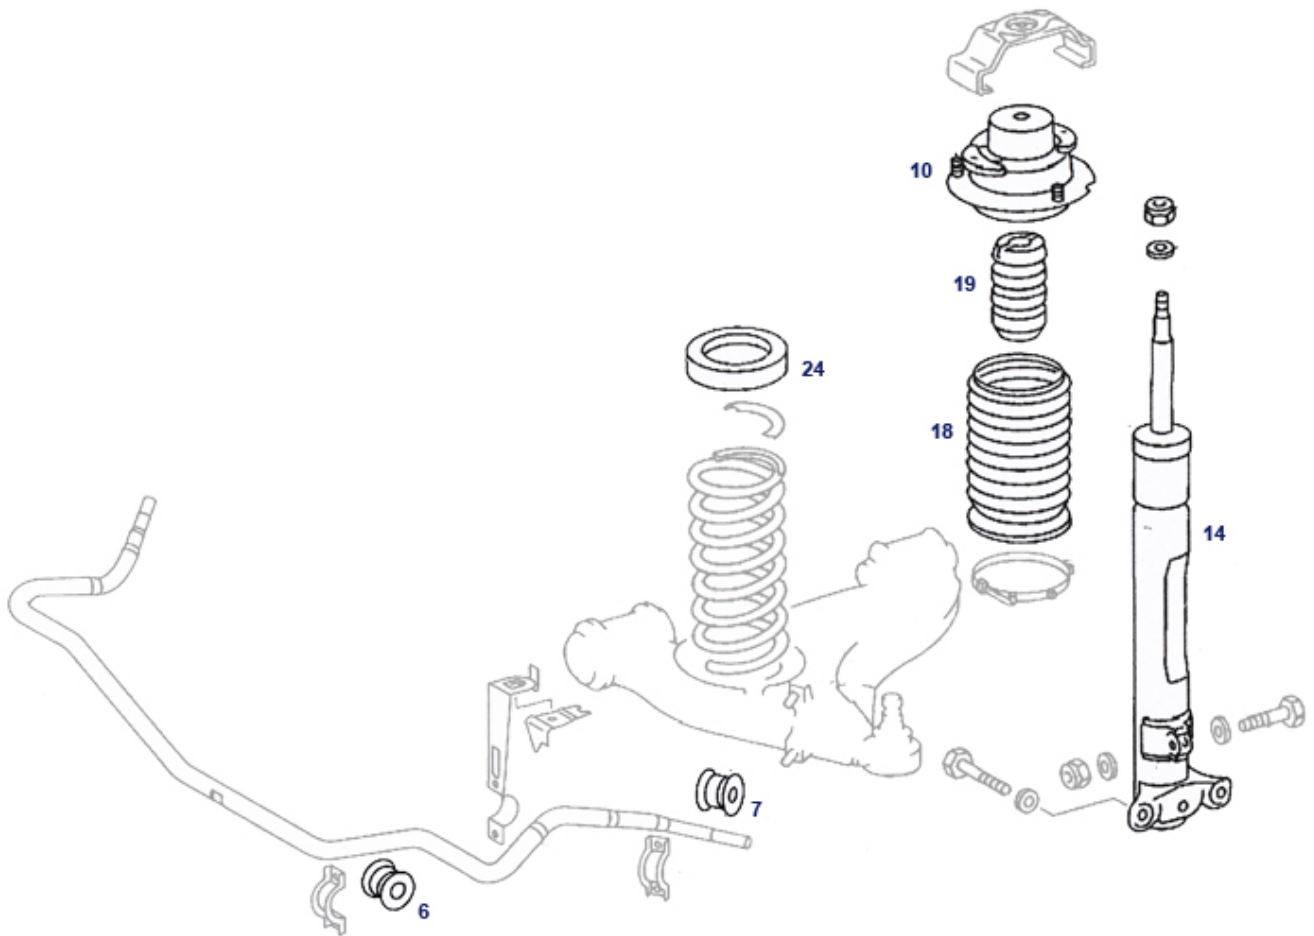

33.c Vorderachse Drehstab und Dämpfer für Standardfahrwerk

6	Gummilager ID 30 für Vorderachsdrehstab	932052	8,90 €	7	Gummilager ID 18.5, für Vorderachsdrehstab	932051	1,49 €
10	Domlager zB SL300+24, SL500 Vgl.-No: A1243200473	932060	38,89 €	10	Domlager 124, ...	532060	24,34 €
14	Bilstein Stoßdämpfer R129 vorn, bitte FG senden	932104	335,50 €	14	Bilstein Stoßdämpfer vorn, R129 bitte FG senden	932124	349,00 €
18	Schutzmanschette (Faltenbalg Stoßdämpfer)	932102	5,13 €	19	Anschlagpuffer Dämpferstange vorn 129+weitere	932080	5,95 €
19	Anschlagpuffer Dämpferstange vorn div 124	532080	9,08 €	24	Gummi über Feder vorn, 8mm / 1 Noppe	932011	2,83 €
24	Gummi über Feder vorn, 18mm / 3 Noppen	932014	3,75 €	24	Gummi über Feder vorn, 23mm / 4 Noppen	932016	3,75 €