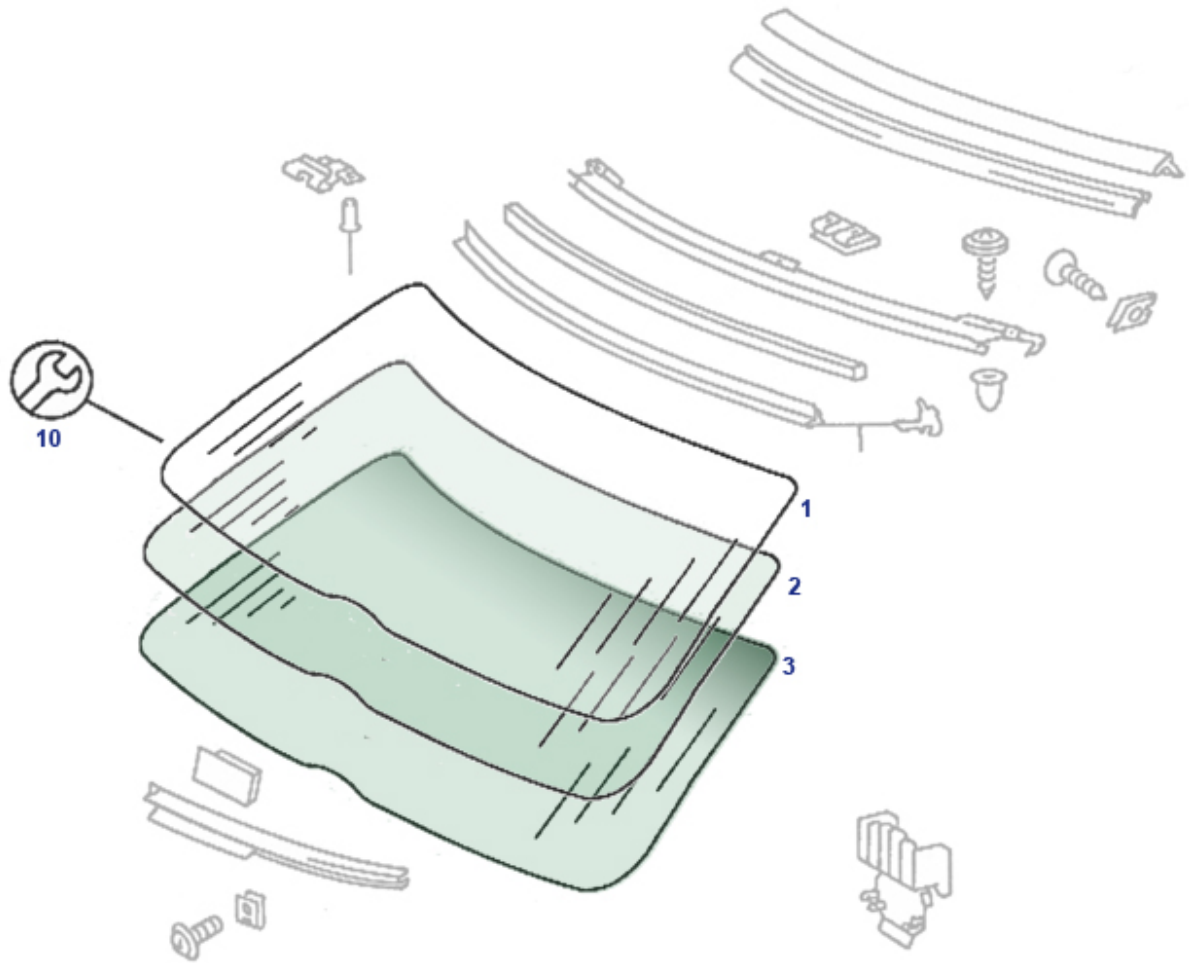

67 Windschutzscheibe

	Blechschaube 3,5x9,5,zB 113	288081	0,32 €	2	Frontscheibe R129 grün, ohne Keil	967010	225,93 €
2	Schwellerbl., Softtop						
	Transport BRD, Sped., zB	967999	121,25 €	3	Frontscheibe R129 grün, mit Keil	967020	247,00 €
	Windschutzscheiben