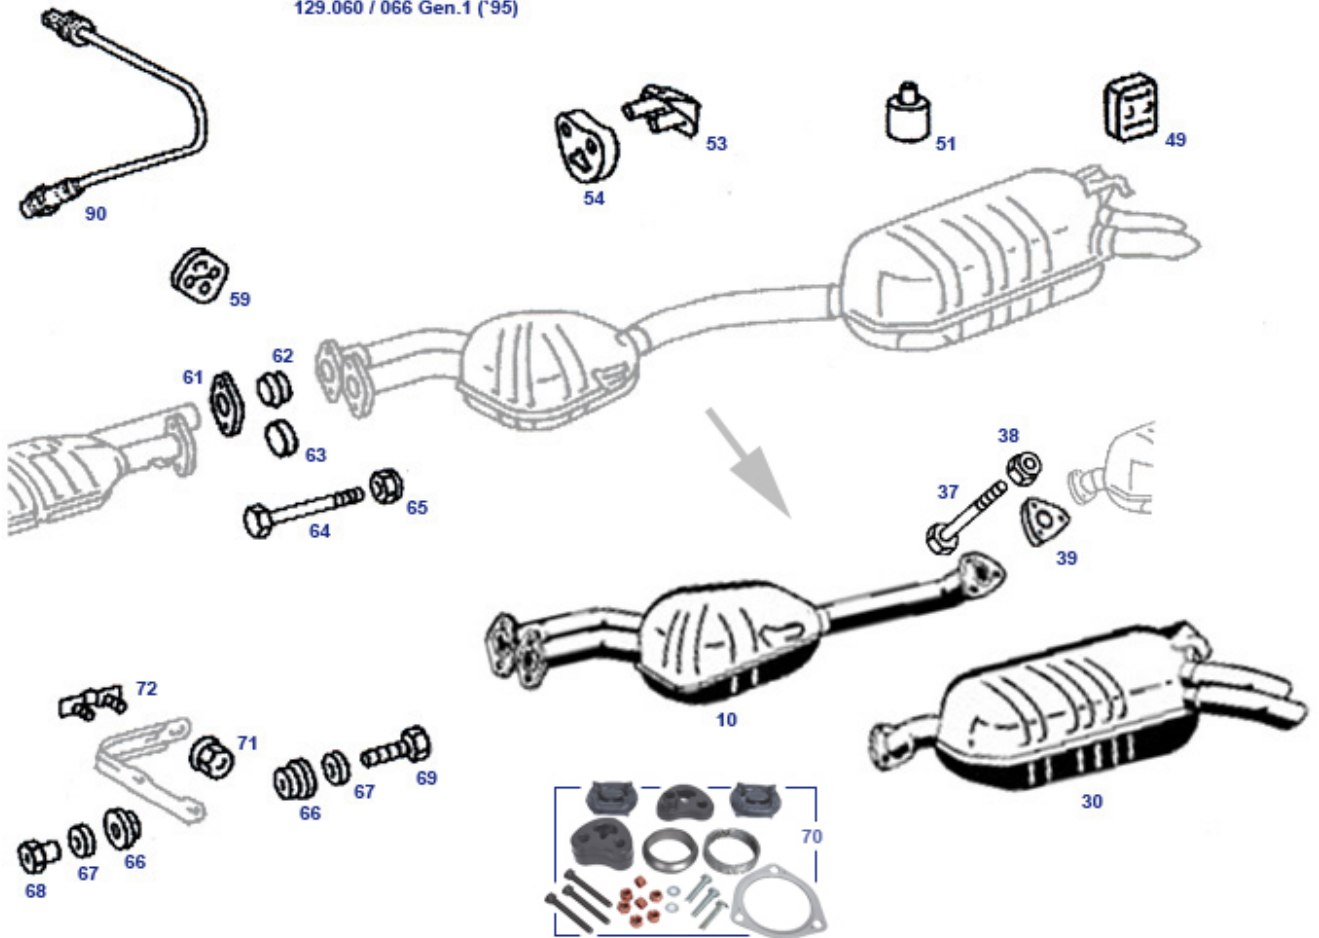

49.a Auspuff ab Kat, 1.Generation/Serie

129.060 / 066 Gen.1 ('95)

	Spannstück Aufhängung	799848	2,90 €	10	Mittelschalldämpfer SL300 +24,	949008	392,09 €
30	Hauptschalldämpfer Endschalldämpfer SL300+24, SL500, Aftermarket	949032	636,00 €	37	Sechskantschraube 8.8 M8x35, galv. verzinkt	233199	0,44 €
38	Mutter M8 verkupfert, SW13, geschlitzt	714008	2,30 €	39	Dichtung für 3-Lochflansch, Endtopf	949061	6,78 €
49	Gummiaufhänger, 107 ab 09.1985 Mittelposition	749059	3,20 €	51	Gummipuffer,107:mittl.Halter | Vgl.-No: A123987094	798747	0,92 €
54	Aufhängung Mitteltopf, z.B. SL500	949039	4,86 €	54	Aufhängering Endschalldämpfer Vgl.-No: A1294920044	949059	3,46 €
59	Aufhängungsgummi, mitte rechts, R6-Kat	949019	3,30 €	59	unzulässig vereinfacht: unverstärktes Auspuffgummi	949049	1,19 €
62	Sintermetallring Steckflansch, rechts	949062	5,59 €	63	Dichtring Stoßflansch, linkes Rohr	949068	3,24 €
64	Sechskantschraube mit Flansch an Hosenrohr M8 X 60	949048	0,81 €	66	Gummischeibe, z.B. am Auspuffhalter	114002	3,83 €
67	Scheibe 9 X 28 X 3, z.B. Auspuff R129	799843	0,30 €	68	Kragen-Gewindehülse, Vgl.-Nr. A1264920172	314003	8,93 €
69	Sechskantschraube M8 X 50	799943	0,54 €	70	Montagesatz Auspuff, z.B. 129.066	949045	29,74 €
71	Sechskantmutter mit Klemmteil und Flansch M8, SW13	799845	0,52 €	72	Auspuffhalter vorn an Getriebe zB. 300SL	799846	2,68 €