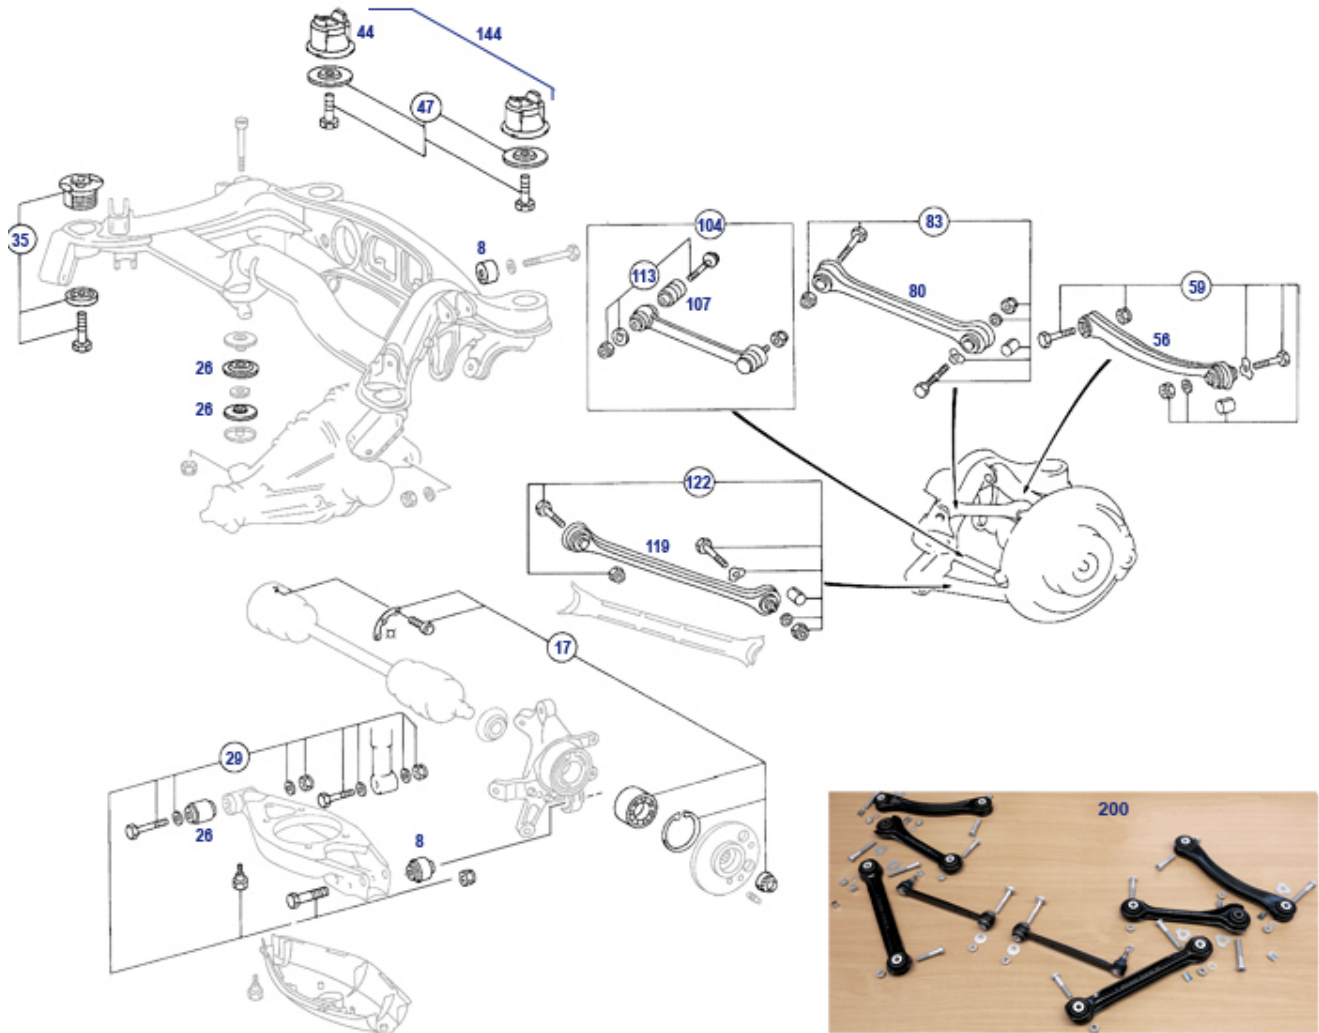

35 Hinterachse Achsträger und Radführung 1.Gen

	Verschlusschraube M24 konisch, ohne Bund	114025	8,98 €		Abstandbüchse 250-280S/SE/SEL/SL, FEBI	235809	4,93 €
	Achsantriebswelle vgl. 2103508410	R2935277	356,73 €		Mutter für Stummel Achswelle/Radlager	R2935057	2,03 €
	Rep.-Satz Manschette innen 300SL Gen 1, SKF	R2935318	34,96 €		Gelenkstange am Drehstab hinten, FEBI	932085	6,74 €
	Bilstein Stoßdämpfer hinten zB 129.060 bis FG	932244	189,21 €		Federlenker Hinterachse "...0206", mit Buchse	R7035062	62,97 €
	Dichtring, Differential-Eingang, div MB 73-98	735015	10,14 €		Mutter Differential/Kardan, späte Form	735230	2,93 €
8	Führungslager Hinterachse, außen Federträger	935023	20,13 €	8	Gummilager Differential, hinten an Achse	935030	15,34 €
8	Werkzeug: Eindrückhilfe Außenbuchse Traglenker	958350	124,95 €	17	Radlagerset hinten pro Rad, z.B. 129.060, FEBI	935085	44,74 €
26	Gummilager, Querlenker an Achse	935013	6,64 €	29	siehe 935722	935022	18,02 €
35	Reparatur-Satz, Hinter-Achsträger, vorn an Boden	935020	78,23 €	47	Satz Befestigungs-Teile Hinterachse, hi. an Boden	935028	23,68 €
56	Lenker "Sturzstrebe" Vgl.-No: A2103503406	935070	32,84 €	59	Reparatur-Satz, Befestigungs-Teile Sturzstrebe	935071	5,41 €
80	Zug-Lenker Hinterachse, aktualisiert	935050	18,30 €	83	Reparatur-Satz Befestigungs-Teile Zugstrebe bis FG	935051	8,59 €
104	Spurstange Hinterachse FEBI Vgl.-No: A2103502153	935090	33,36 €	107	Gummilager Reparatur-Version, exzentrisch	935093	5,95 €
113	Reparatur-Satz Befestigungs-Teile Spurstange an HA	935094	7,14 €	119	Satz Hinterachslenker MEYLE Vgl.-No: A2103503806	935922	197,99 €
119	Schubstrebe Hinterachse R129, R170 FEBI	935040	24,41 €	122	Schraubensatz Lenker Hinterachse	935722	110,00 €