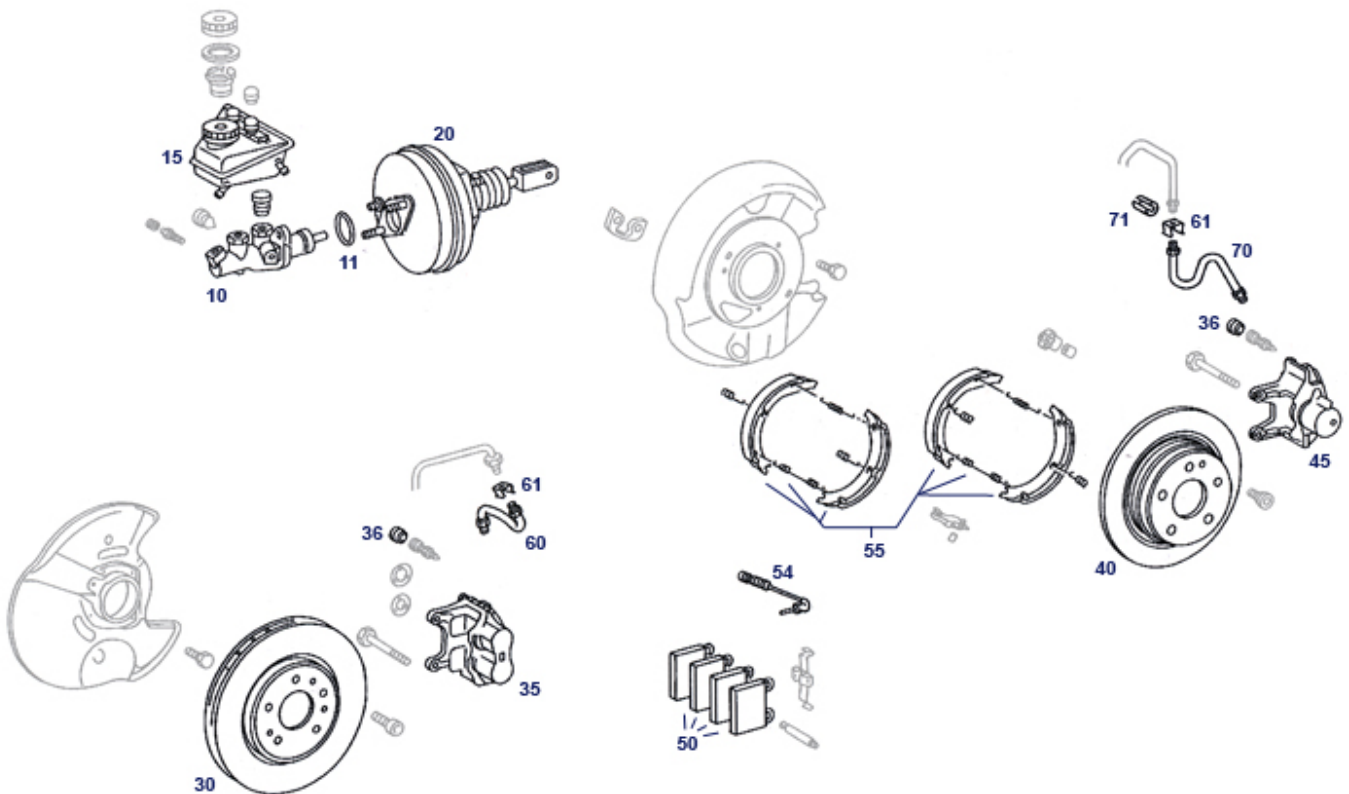

42 Bremse

42.c Bremse Haupt-Bedarf 129.060 (300SL) standard

	Bremssattel 38mm,hi.re. R129 R170,div.weitere	942321	130,90 €		Pedalgummi Feststellbremse R129,942090	6,90 €	
	Bremssattel 38mm,hi.li. R129 R170,div.weitere	942311	130,90 €		viele weitere		
	Halteklammer für Bremsschlauch	243658	1,06 €		Bremsergät Textar, 107 ab `85, div. 743730	292,92 €	
	Abdeckblech Bremsscheibe hinten links 129,124,170,	942230	26,36 €		129, 126, 124		
10	Hauptbremszyl.ATE, ABS-Typen ab 09.'85	743014	162,93 €	10	Abdeckblech Bremsscheibe hinten rechts 129,124,170	942240	26,36 €
11	Rep.-Satz HBrZyl, zB 107 ab 09.'85, div 129 bis FG	943016	194,52 €	20	Griff Bremsentriegelung LHD	942079	64,99 €
20	Bremslichtschalter 4-Pol, siehe Bild	554019	12,82 €	35	Zughebel Feststellbr.		
35	Bremssattel vorn links zB. 129.060, andere bis FN	942310	554,72 €	35	Hauptbremszyl.FEBI, ABS-Typen ab 09.'85	743814	83,30 €
36	Schutzkappe, Entlüftung, Bremse, Lenkung	143041	2,05 €	45	Bremsergät ATE, 107 ab 1985, div. R129, W126, 124	743030	292,92 €
45	Bremssattel hinten rechts zB.129.060, andere bis FN	942340	485,15 €	50	Reparatur-Satz Bremssattel, z.B. 129.060 vorn	942015	42,66 €
50	Satz Bremsklötze, Hinterachse	542089	24,82 €	54	Bremssattel vorn rechts zB. 129.060, andere bis FN	942320	554,72 €
55	Satz Handbremsbeläge+Kleinmaterial, 124,129 FN	542200	22,61 €	60	Bremssattel hinten links zB.129.060, andere bis FN	942330	468,68 €
61	Halteklammer für Bremsschlauch	243058	1,06 €	70	Satz Bremsklötze f.4-Kolben-Sättel	942030	30,44 €
				54	Warnkontakt für Bremsklötze Vgl.-No: A1265402017	742025	2,52 €
				60	REST! Bremsschlauch vorn 300-560SL ab 09.85	742101	79,99 €
				70	Bremsschlauch hinten "Sattelanschluss"	742106	33,20 €