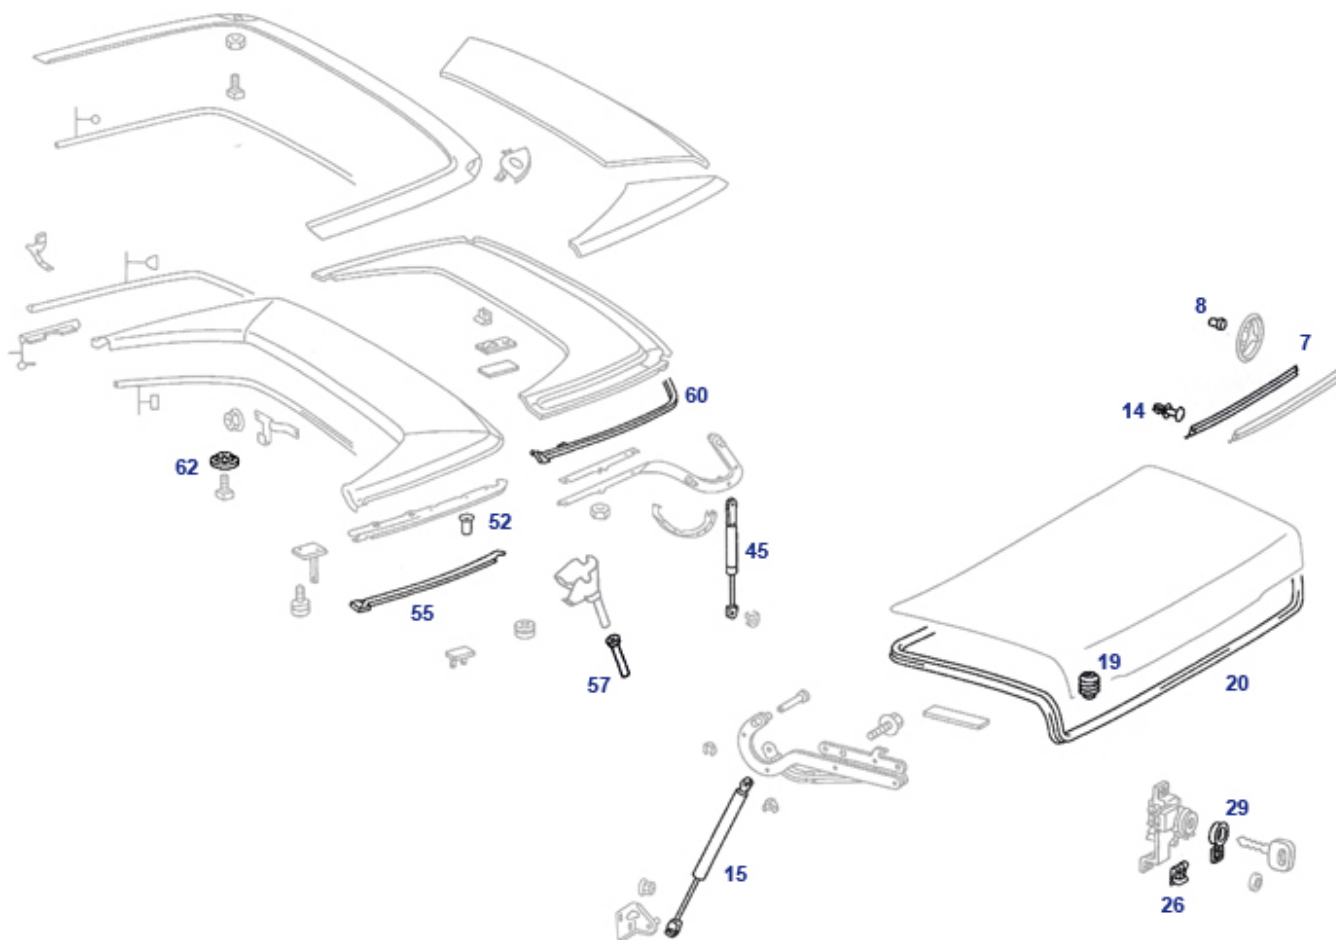

75 Heckdeckel, Verdeckkasten-Deckel

bits	Nietstopfen, z.B. Ladekante Vgl.-No: A0019880881	999818	0,71 €	8	Tülle, Stern an Heckd. ab 1985	798756	0,50 €
15	Gasfeder Heckdeckel, 272mm, bis FN	975087	24,64 €	15	Gasfeder Heckdeckel, 243mm, ab FN...	975088	23,76 €
20	Heckdeckeldichtung R129, originalgetreu	975020	66,99 €	26	Einschiebe-Mutter zB Heckschloss, M6	999810	1,26 €
29	Gummidichtung für Druckschloss Heckdeckel	975831	7,84 €	45	Gasfeder Verdeckkastendeckel	975077	42,96 €
57	Ablaufschlauch Verdeckkasten R129	979032	8,54 €	60	R129 Verdeckkastendeckeldichtung, OEM	975060	167,85 €