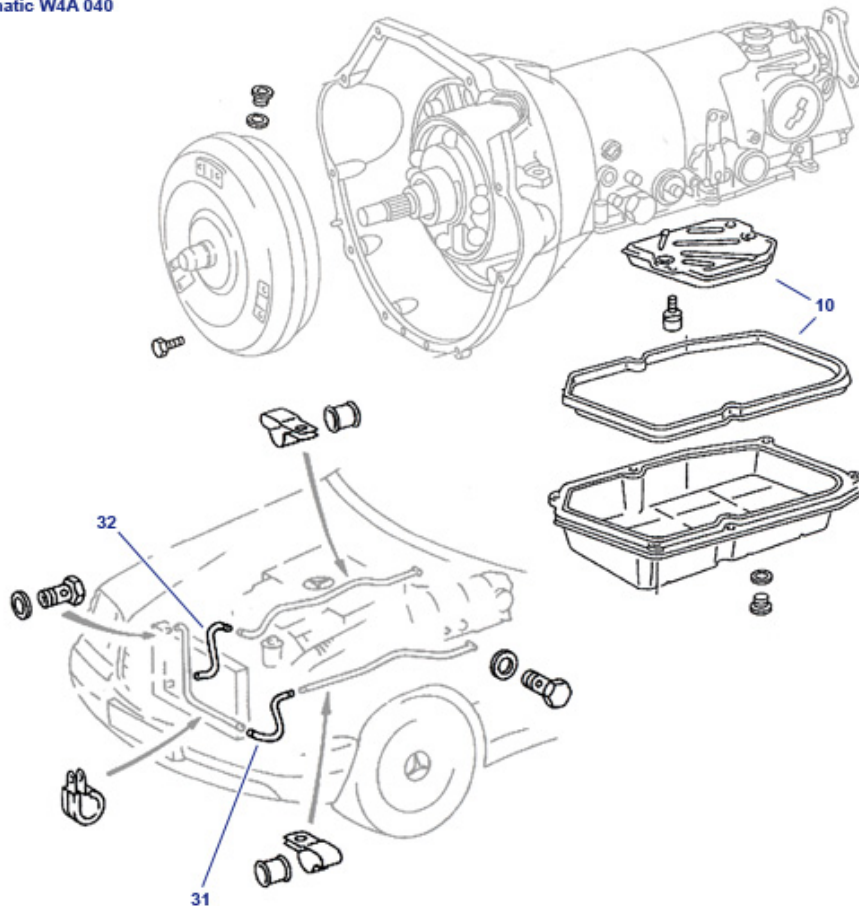

27 Automatikgetriebe W4A 040 (1.Gen)

Automatic W4A 040

	Ölwanne div. W5A Automatic Vgl.-No: A1402700812	927507	85,00 €		Stift,Riegel für Peilrohr Blindkappe Autom.722.6..	927580	0,74 €
	Set Universal Peilstab für Autom. 722.6 ...	927581	26,28 €		Simmerring, Ausgangswelle div. W5A	R2927040	5,81 €
9	Dichtring 10 X 13,5 X 1 Alu, zB Geber, Hohlschr.	227023	0,50 €	9	Ablassschraube Automatic M10x1 Innensechskant	927582	0,75 €
10	Autom.Ölfilter ab 03.80, FN, ohne Dichtung	727004	10,44 €	10	Dichtung f. Autom.Ölwanne ab 722.3 (ca. ab 03.'80)	727304	6,50 €
10	Automatik-Ölfilter, z.B. 129.066	927004	18,49 €	10	Automatik Ölfilter+Dichtung, z.B. W5...	927005	14,73 €
31	Schlauch Getriebeöl Kühler 107.041 links	727012	52,99 €	38	Hohlschraube M14 X 1,5 X 26 SW19	207276	2,34 €
39	Dichtring 14x20x1,5 CU, zB Ölwanne M103	799306	0,14 €	41	Schutztülle für Ölrohr, Automatik	227059	2,96 €