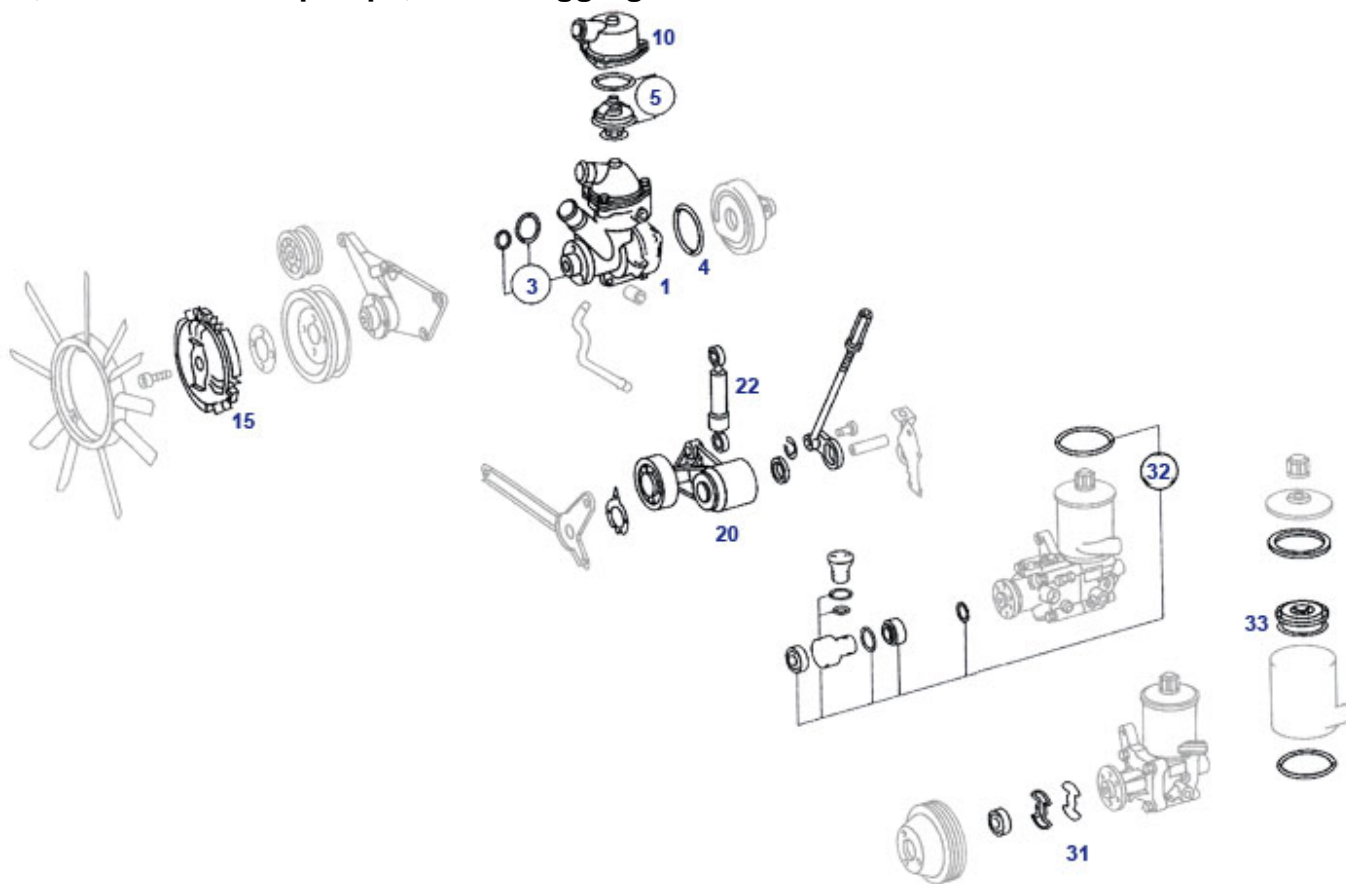

13, 20 Wasserpumpe, Riemenaggregate

13, 20 M103 Wasserpumpe, Riemenaggregate

	Haltebock mit Nabe für Umlenkrolle	920835	70,48 €		Doppeltemperaturgeber 4-Pol, KE-Jet / EZL	954396	23,53 €
o-ring	Dichtring M103... Wasserpumpe an Motor	920311	1,36 €	1	Wasserpumpe 300SL, für Schaltgetriebe-Fahrzeuge	720027	155,00 €
1	Kühlwasserschlauch Regler an Zyl.Kopf zB 300SL	950304	5,95 €	5	Thermostat 280SL/C + 300SL 87° + O-Ring	720008	13,90 €
10	Hohlschraube M8 X 1 X 17, galv. verz.	220010	2,48 €	10	Ringstutzen passend zu Hohlschraube M8	920317	3,88 €
10	Thermostatgehäuse M103 spät (Alu m.Bohrng	720314	11,90 €	10	Verschlusschraube M8 x 1 Vgl.-No: N007604008200	720319	1,64 €
10	CU-Dichtring 8x12x1mm, zB. für Hohlschraube	220011	0,10 €	15	Visco-Kupplung, Lüfter, 300SL-129, weitere	920400	139,00 €
15	Visco-Kupplung, Lüfter,300SL-129, NoName	920300	45,22 €	15	Thermoschalter 95/90°, Flachpol/universal	907163	11,29 €
20	Spannrolle mit Lager 300SL, FEBI	920101	101,15 €	20	Spannrolle mit Lager 300SL, Vgl.-No: A1032000870	920801	71,40 €
22	Stoßdämpfer für Spannrolle, (Gasfeder), Stabilus	920131	37,53 €	23	Spannvorrichtung M103 mit 920101	920136	20,63 €
31	Dichtsatz Servopumpe,bitte Pumpennummer	946105	11,60 €	33	Filter, Servo-Vorrat zB M117-119, ...	799022	13,29 €
50	Rippenriemen 2415mm, zB103 Klima+LuPu	999101	51,37 €	50	Rippenriemen 2330mm, zB 103 m.LuPu o.Kl	999104	65,00 €
50	Rippenriemen 2175mm, zB 103.984 minimal	999106	39,98 €	50	Rippenriemen 2257mm, 103Klima o.LuPu	999108	49,99 €

13, 20 M119.960 Wasserpumpe, Riemenaggregate