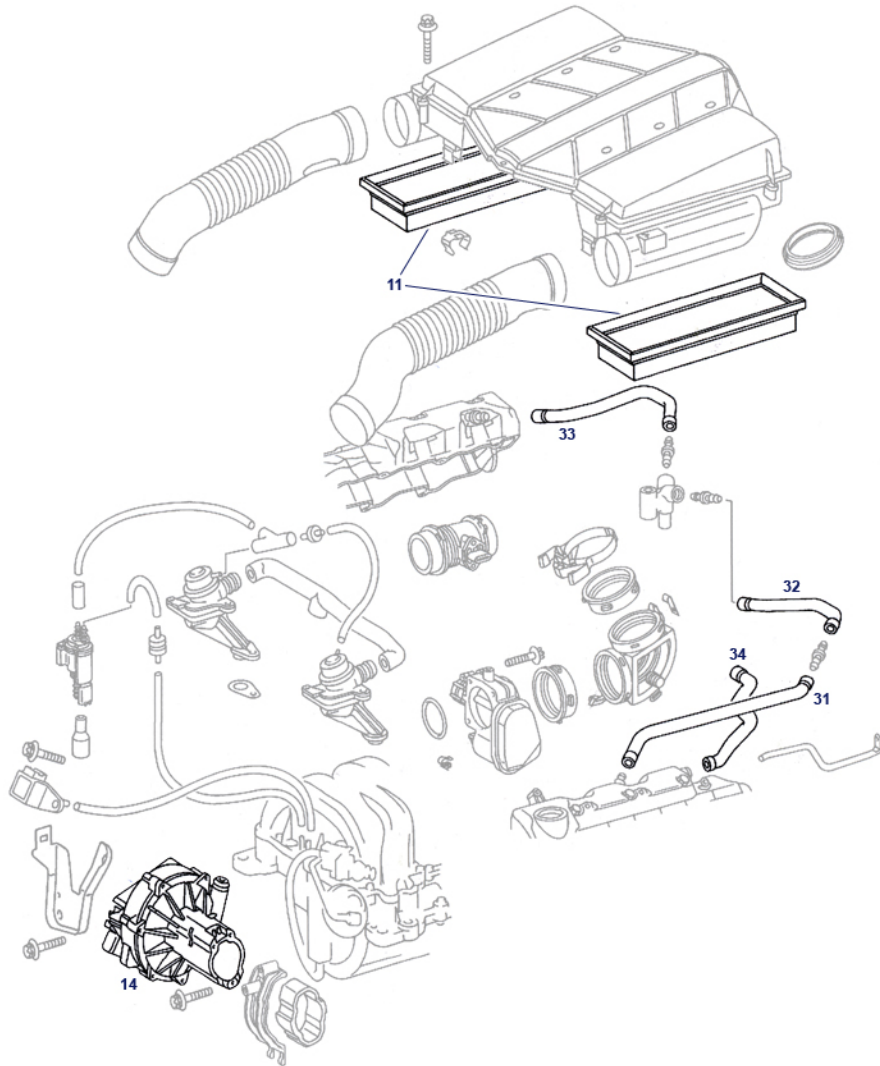

09, 14, 18 Luftführung M112, Leerlauf, Entlüftung (Saugmotor)

11	Luftfiltereinsatz Set, z.B. M112/113/R129	909407	34,62 €	31	Formschlauch Leerlauf M112.94x	R2918301	9,52 €
32	Formschlauch Leerlauf M112.92x / .94x	R2918302	8,93 €	33	Formschlauch Leerlauf M112.94x	R2918303	11,31 €
34	Formschlauch Leerlauf M112.94x	R2918304	12,50 €	81	1m Unterdruckleitung 2/4mm "natur"	215027	1,82 €
82	1m Unterdruckschlauch 3,5 x 7,5	715027	5,12 €	83	Vacuum-Schlauchwinkel ID 3mm Vgl.-No: A1170780581	707182	3,87 €