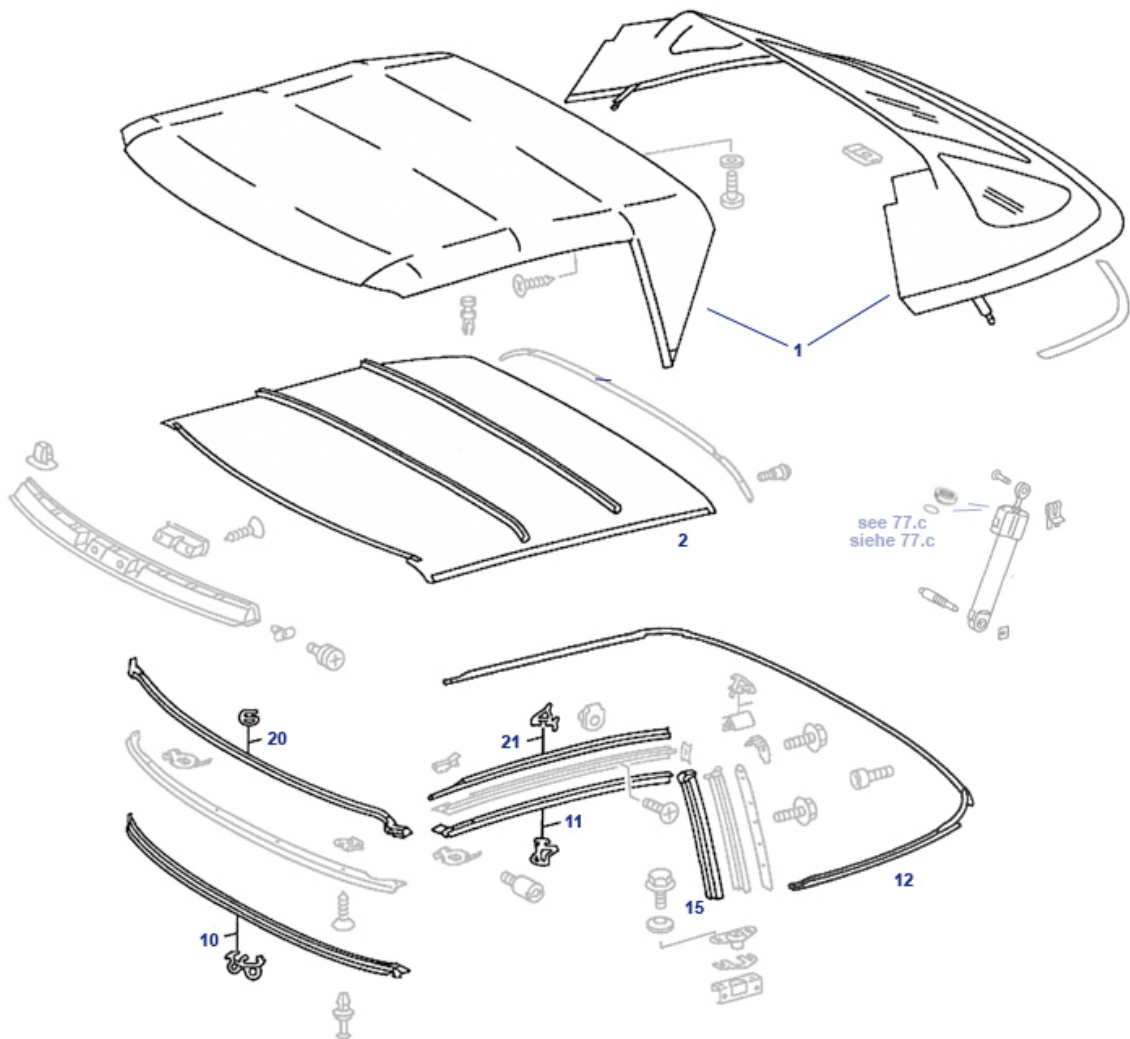

77 Softtop

77.a Softtop, erste Generation

2	Innenhimmel R129, beige	977001	229,12 €	11	1x1,5m Sonnenland-Verdeckstoff d.br-sw	977015	89,25 €

77.c Hydraulikzylinder