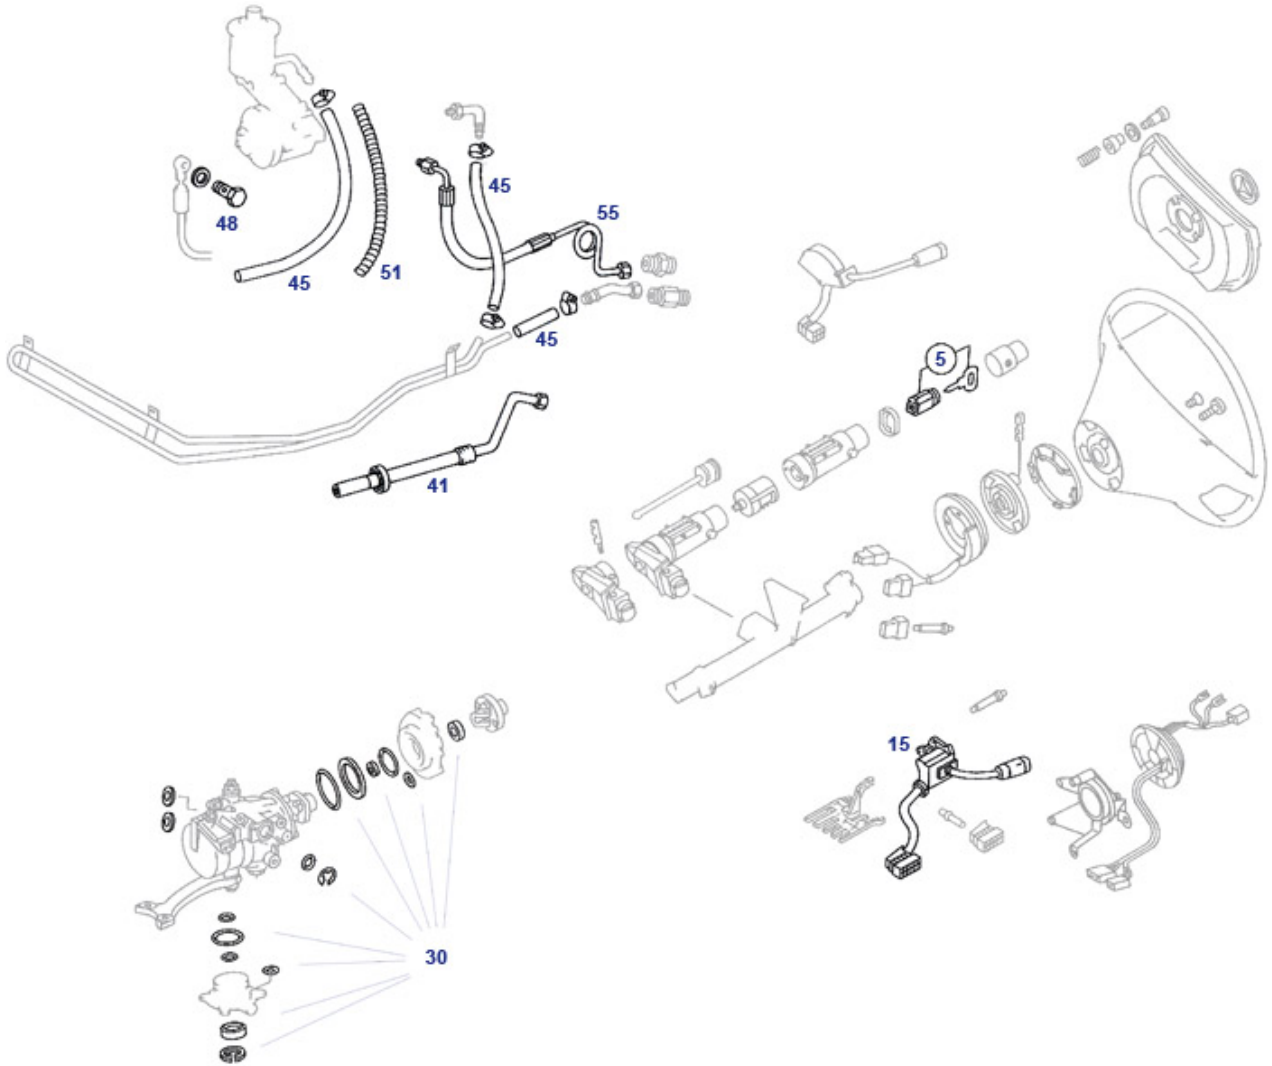

46.b Lenksäule Lenkgetriebe 1.Generation

	Dichtsatz für Servopumpe, bitte Pumpen-ID senden	R2946105	12,07 €	5	Schließzylinder Zündschloss, Aftermarket	946852	29,68 €
30	Dichtsatz Lenkgetriebe, bitte FG	946805	39,25 €	45	1m Rücklaufschlauch Servolenkung	999020	14,99 €
48	Dichtring CU 12 X 17 X 1,3; Ablasschr, Hohlshr	299303	0,13 €	48	Hohlschraube M12 X 1,5 X 24 SW17	747146	2,64 €