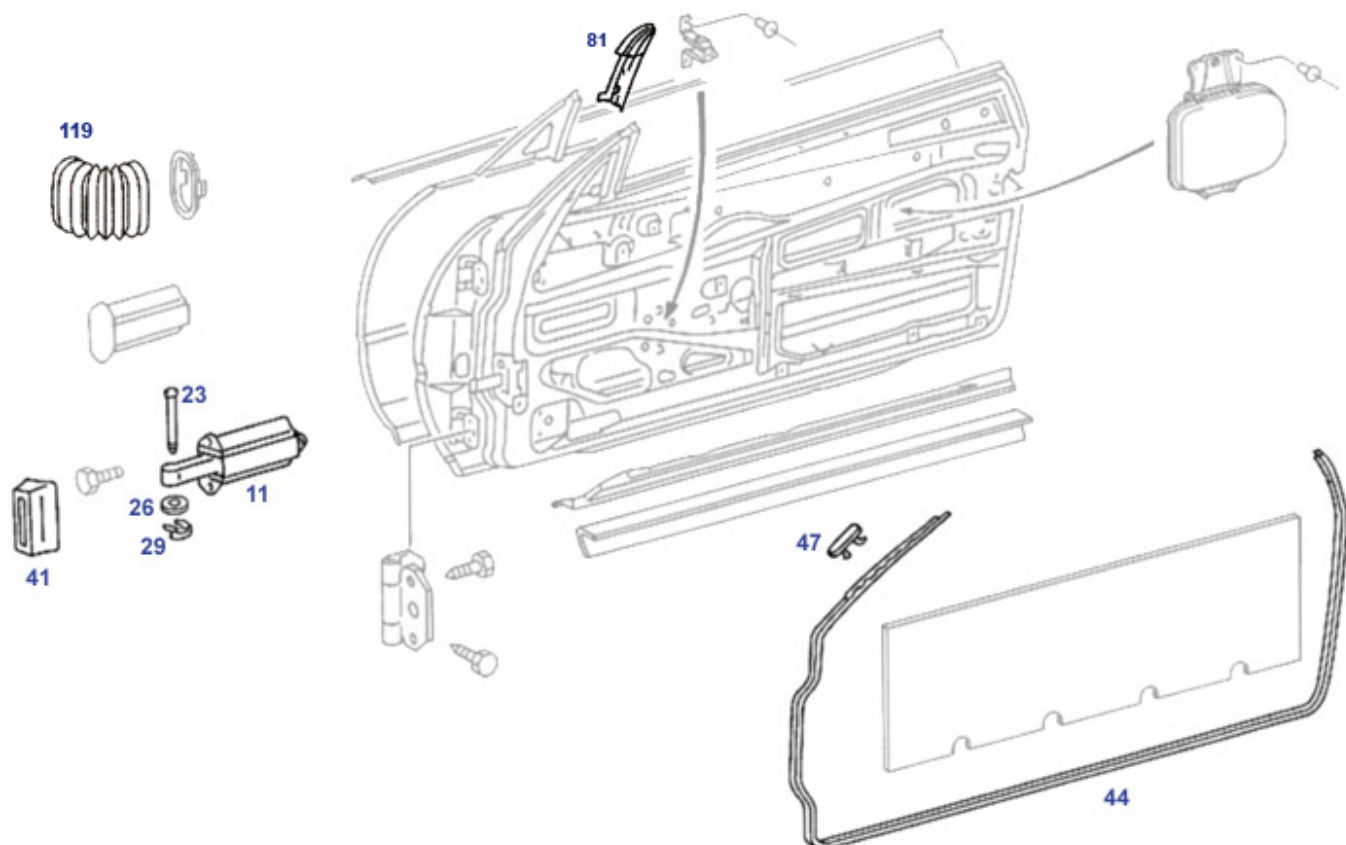

72.a Tür, Dichtung

	Klammer,Türverkl.,Plastik	772228	0,48 €	clip	Kunststoffclips Gestängesicherung, 998005	1,44 €
29	Sicherung Türfangbandbolzen Vgl.-No: N912001006001	772118	0,73 €	41	Dichtpuffer am Fangband, R129, 972165	4,56 €
44	Türdichtung links, R129 Vgl.-No: 972100 A1297200178	972100	79,00 €	44	Türdichtung rechts, R129 Vgl.-No: 972200 A1297200278	79,00 €
50	Dämmung selbstklebend 2mm x 1,6qm	968171	119,99 €	50	Antidröhn-Matte Teroson BT-SP 968173	67,20 €
81	Fensterführungsprofil vo.li. Vgl.-No: R2972511 A1297250166	R2972511	29,16 €	81	Fensterführungsprofil vo.re. R2972512 Vgl.-No: A1297250266	29,16 €