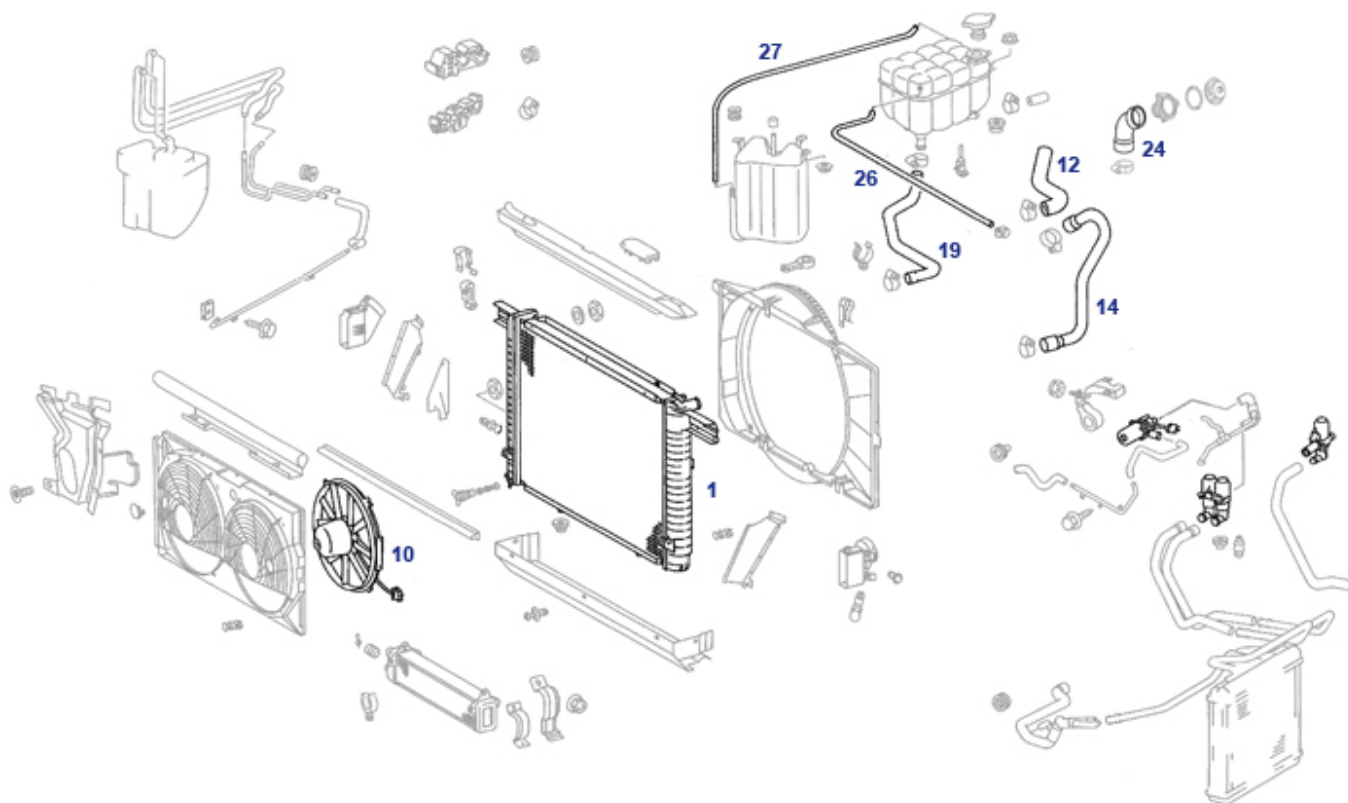

50 Kühlsysteme

50 a. Kühler und Schläuche Gen.1 (bis '93)

	Dichtring, Thermostateinsatz Vgl.-No: A0159972348	220016	1,31 €	m119	Lüfterkupplung (Visco), z.B. M119.974...	620500	214,20 €
	Dichtung WaPu an Thermostat Vgl.-No: A1192010180	720406	2,30 €		Bügelfeder, Zarge an Kühler Vgl.-No: A1235040246	950022	1,77 €
	Temperaturfühler 2-Pol,zB Einlauf KWThermostat 117	954397	17,85 €	1	Wasserkühler 300SL-R129 Vgl.-No: A1295000703	950003	569,42 €
1	Kühler, z.B. 500SL	950005	649,99 €	2	Ablassschraube, Kühler ab ca. 1985	950021	3,90 €
12	Kühlerwasserschlauch oben zB 129.060	950312	17,85 €	12	Kühlwasserschlauch oben, 500SL	950512	17,85 €
14	Kühlwasserschlauch unten, z.B. 129.060	950314	29,75 €	14	Kühlwasser-Schlauch unten, 500SL	950514	29,75 €
17	Kunststoffdeckel, Kühlwasser- Ausgleichsbehälter	950017	12,41 €	24	Schlauch an Thermostatdeckel 119.960	950504	6,97 €
26	1m Entlüftungsschlauch, Kühlwasser	250016	24,50 €	27	1m Kraftstoffschlauch 7,5x12,5 Textil	247807	7,13 €