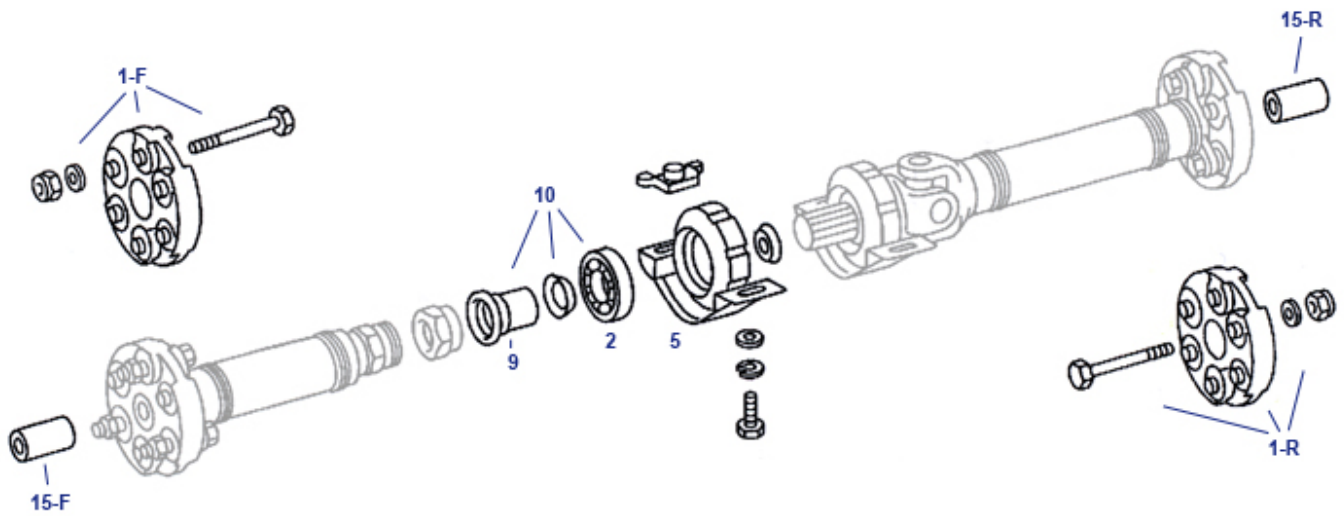

41.a Kardanwelle 1. Generation

129.060 / 129.066

	Achsantriebswelle vgl. 2103508410	R2935277	356,73 €		Plastikmanschette Kardanwelle	541012	3,45 €
1-F	Rep-Satz Hardyscheibe 300SL hinten	741003	53,66 €	1-F	Reparatur-Satz Hardyscheibe, z.B.129.060 Automatik	941000	82,76 €
2	Kugellager, Gelenkwellenlager, geschlossen	241015	10,07 €	5	Mittellager ohne Kugellager, z.B.129.060	941018	19,22 €
5	Mittellager ohne Kugellager, z.B.129.066	941019	17,85 €	15-F	Zentrierbuchse 4.Gen(FN) vorn/hinten	741041	31,68 €