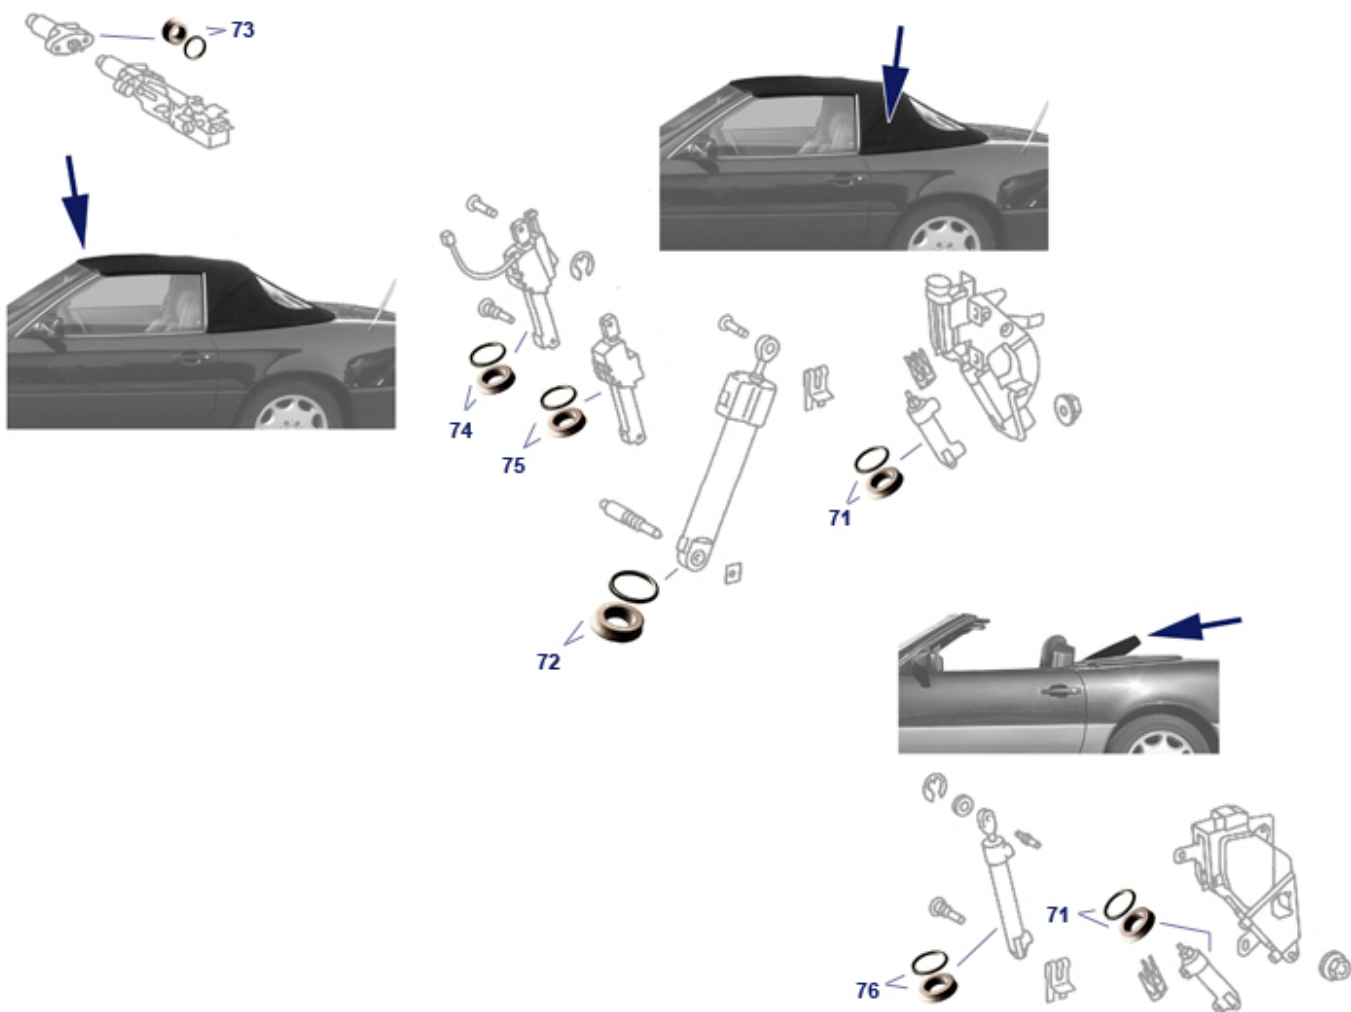

53	Zylinder Dachverriegelung vorn oben L oder R	980873	113,05 €	71	Dichtungen für Zylinder ..2172, Viton	980777	16,90 €
71	Dichtungen für Zylinder ..0072, Viton	980771	19,99 €	72	Dichtungen für Zylinder ..0272, Viton	980772	16,90 €
73	Dichtungen für Zylinder ..1672, Viton	980773	17,20 €	74	Dichtungen für Zylinder ..1772, Viton	980774	15,47 €
75	Dichtungen für Zylinder ..1872, Viton	980775	17,49 €	76	Dichtungen für Zylinder ..2072, Viton	980776	16,68 €