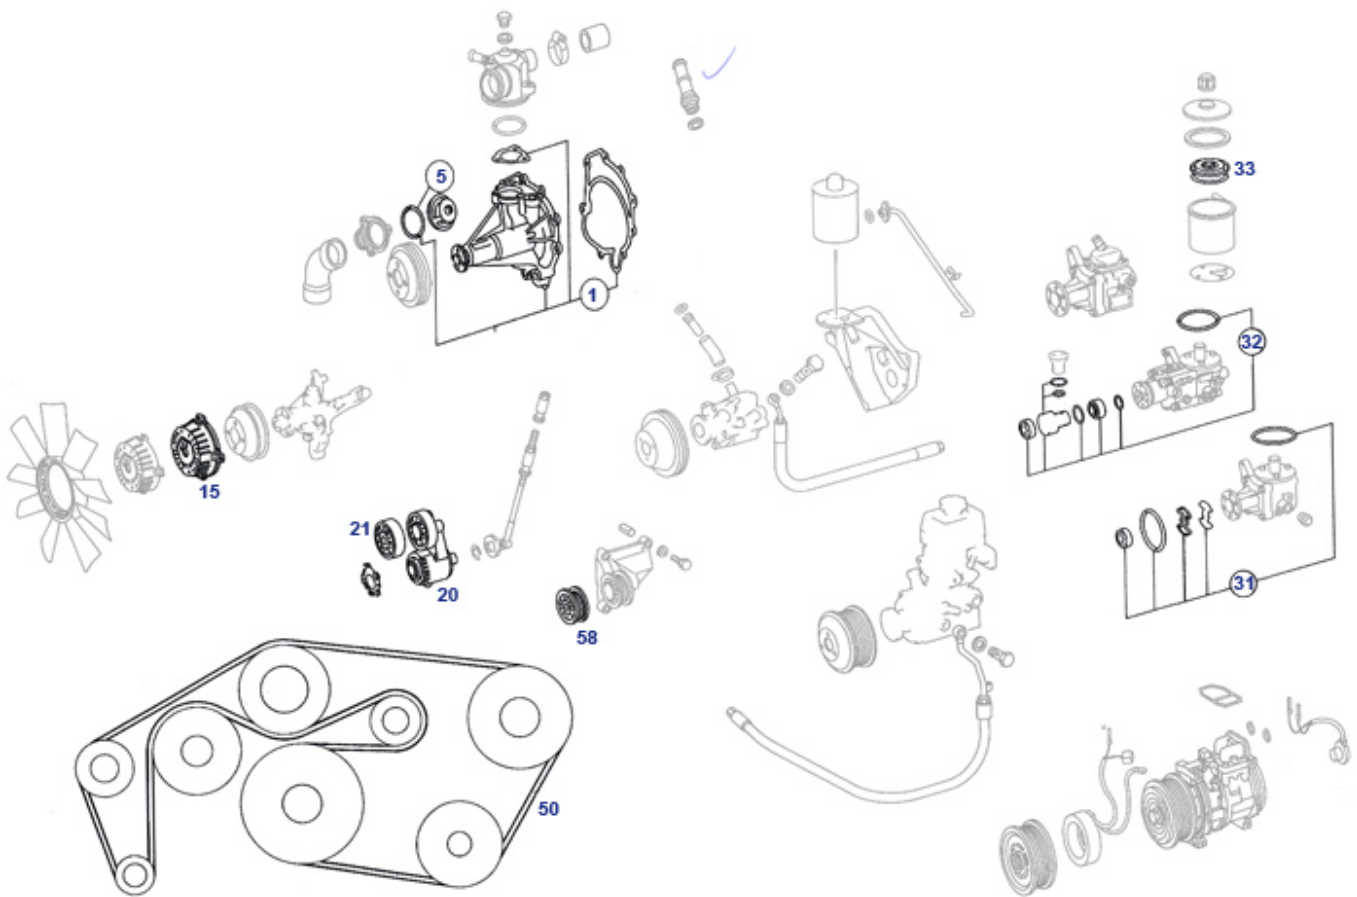

Umlenkrolle/Spannrolle div. Typen	920832	13,73 €		Spannrolle mit Lager 129.066,	920802	49,43 €
	Umlenkrolle / Spannrolle, div. Typen	920830	13,73 €		Vgl.-No: A1192000270		
	Dichtsatz Servopumpe,	R2946106	28,44 €	1	Dichtsatz Servopumpe,	946107	8,75 €
5	Pumpennummer vergleichen				Lieferumfang siehe Bild		
	Thermostat 420-500SL/SE/SEC	720011	15,80 €	15	Wasserpumpe zB 119.960,	920025	190,00 €
	80°C				Vgl.-No: A1192001501		
20	Spannrolle mit Lager 129.066, FEBI	920102	176,91 €	21	Visco-Kupplung, Lüfter, 119.960,	920500	227,66 €
					MEYLE		
31	Dichtsatz Servopumpe, bitte Pumpennummer	946105	11,60 €	50	Umlenkrolle/Spannrolle div. Typen	920132	23,35 €
					FEBI		
50	Rippenriemen 2523mm, z.B. 119.960 Kat	999109	29,10 €	58	Rippenriemen 2176mm zB 119.960	999107	22,99 €
					ohne Kat		
					Umlenkrolle / Spannrolle, div. Typen, Febi, mit Lager	920130	26,80 €