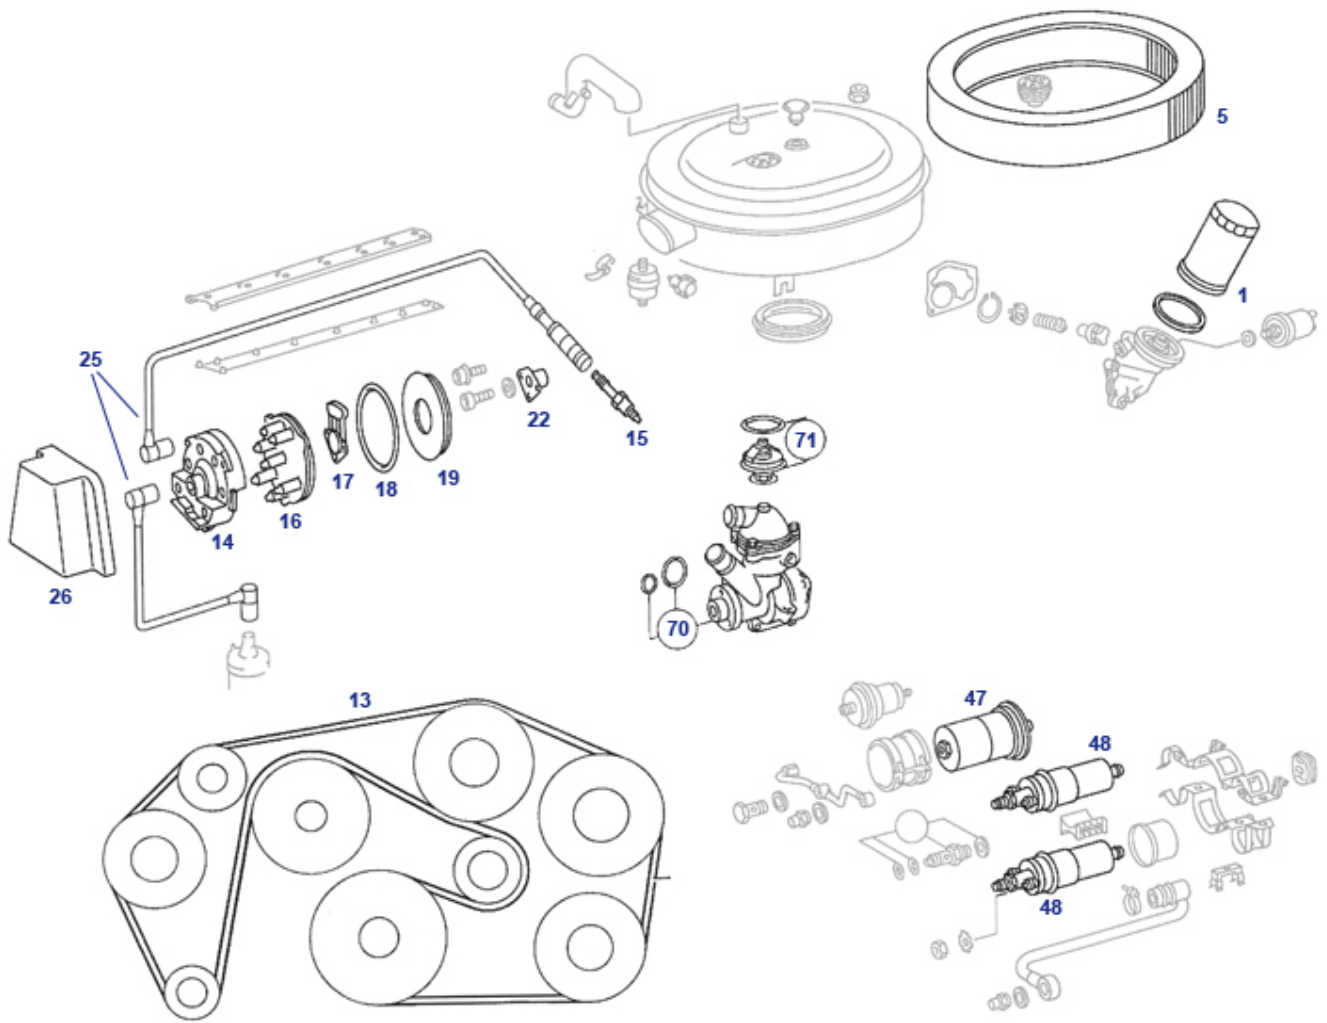

15.a Wartung Motor 300SL-12V

	Öleinfülldeckel, Ersatz (Kunststoff), FEBI	250102	3,74 €		Verteilerkappe, z.B. 300SL-24 M104 FN, Bosch	915307	141,88 €
	Wartungskit Läufer+Umgebung M103 spät	900153	236,01 €		OT-Geber z.B. 103, 104, bitte Motordaten	915364	114,34 €
	Umlenkrolle / Spannrolle, div. Typen	920830	13,73 €		Hydrostößel "INA" M103 z.B. 300SL, M102 div.	705948	20,50 €
	Dichtring Einspritzdüse, oben und unten passend	907215	0,36 €		Umlenkrolle div. Typen Vgl.-No: A6012001070	920134	14,92 €
	Anlassermagnet, z.B. 300SL, ...	715302	51,59 €		Dichtring zu Plastik-Öleinfülldeckel 47 x 59 x 2,5	701356	1,87 €
	Nabe vorn, Kurbelwelle M103,M104, ...	703358	24,99 €		Anlasser 300SL, Neuteil	715300	448,02 €
1	Ölfilter 300SL/M103, M102, ..., Mann	718041	9,62 €	5	Luftfiltereinsatz M103/R129 MANN	909401	16,01 €
13	Rippenriemen 2330mm, zB 103 m.LuPu o.Kl	999104	65,00 €	13	Rippenriemen 2415mm, zB103 Klima+LuPu	999101	51,37 €
13	Rippenriemen 2175mm, zB 103.984 minimal	999106	39,98 €	13	Rippenriemen 2257mm, 103Klima o.LuPu	999108	49,99 €
14	Schutzhaube über Verteilerkappe M103	715325	13,90 €	15	Zündkerze Bosch HR8 DC +, zB 300SL/107 Euro	715220	3,02 €
15	Zündkerze z.B.300SL (Beru"8") Vgl.-No: A0031590503	715820	2,55 €	16	Verteilerkappe 300SL Vgl.-No: A1031580002	715206	165,31 €
17	Verteilerläufer 300SL (M103), BOSCH	715314	68,28 €	18	Dichtring Verteilerkappe 300SL	715319	4,19 €
19	Deckel hinter Verteilerläufer 300SL	715326	63,17 €	22	Halter Verteilerläufer 300SL/M103 ab FN	715329	26,60 €
47	Benzinfilter D 81mm, ab 1985 alle	747701	40,73 €	48	Benzinpumpe z.B. KE-Typen ,	747047	200,84 €