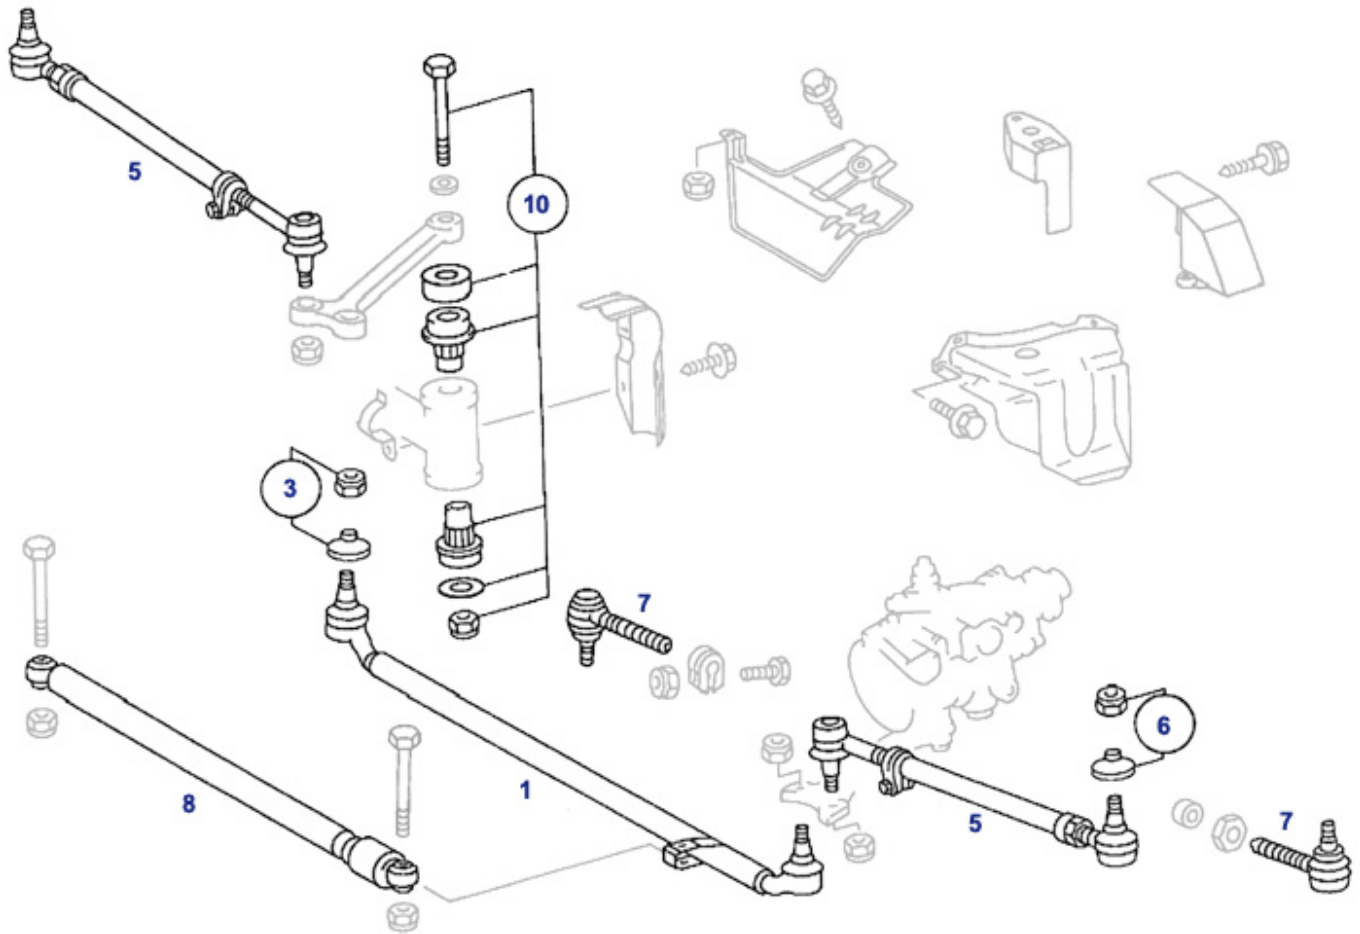

46.a Lenkgestänge

1	Lenkstange, z.B. 129.066	946060	104,13 €	5	Spurstange div 129, FEBI (Febi:"L=R")	933090	43,66 €
7	Spurstangenkopf lang, Linksgewinde, FEBI	933091	9,59 €	7	Spurstangenkopf lang, Linksgewinde, Febi	933093	21,68 €
7	Spurstangenkopf kurz, Rechtsgewinde, FEBI	933094	17,41 €	8	Lenkungsdämpfer 129, 170 Vgl.-No: A1244630432	946080	32,50 €