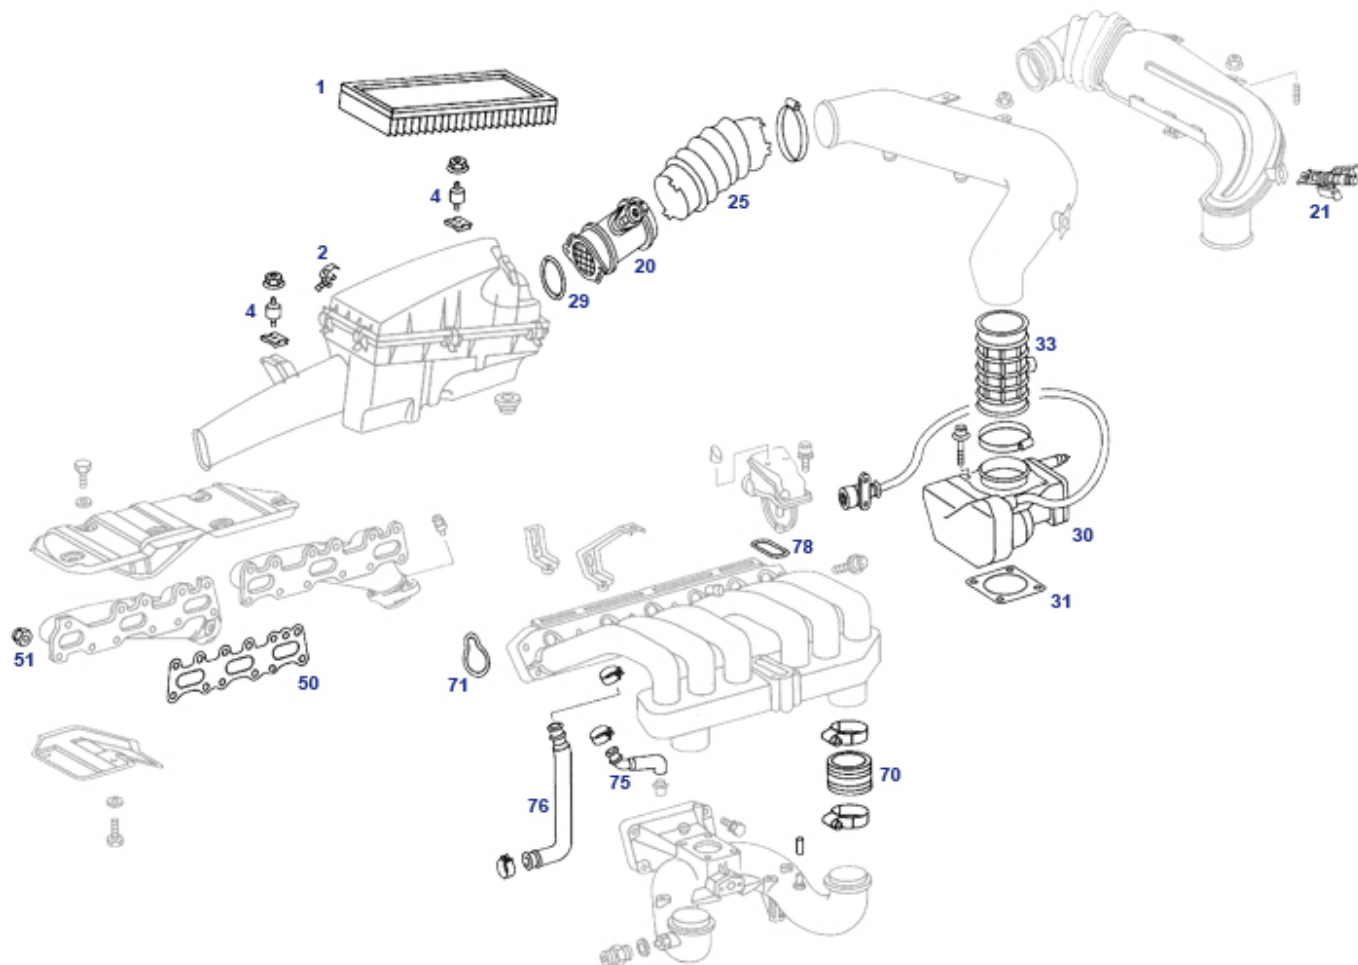

09, 14, 18 Luftführung R6 Motronic (280/320 4V)

Luftfilter bis Saugrohr für Typen 129.058 und 129.063: ab Einsatz Heizdrahtmessung (1993) bis Ende der Reihen-Sechszylinder (1998)

	1m Unterdruckleitung 2/4mm "natur"	215027	1,82 €		Schlauch, LL-Ventil an Verteilschlauch M104(980/1)	909311	7,32 €
	Zündspule z.B. für einen Zylinder M112,	954733	48,69 €		Einspritzventil Vgl.-No: A1120780049	907104	87,55 €
	Positionsgeber Kurbelwelle Vgl.-No: A0031532728	R7015265	43,76 €		Satz Ventilschaftabdichtungen 300-24 M104	905321	19,19 €
	Ventildeckel-Dichtsatz 300-24 M104	901321	38,37 €		Steckergehäuse 2-Pol, zB Einspritzventile	907126	3,53 €
	CU-Dichtring 8x12x1mm, zB. für Hohlschraube	220011	0,10 €		Luftfiltereinsatz M104/R129 "300-24V"	909402	47,10 €
	Schlauch zwischen Abschaltventil+Rückschlagventil	914318	10,00 €		1m Unterdruckschlauch Vgl.-No: A0079976182	780985	3,39 €
	Vakuum Schlauchwinkel mit Reduzierung	707187	4,78 €		Unterlegscheibe 6,4 groß, gelb verzinkt	299276	0,18 €
	Y-Verbinder, Lieferzustand ohne Durchgang	707180	4,01 €		Vacuum-Schlauchwinkel ID 3mm Vgl.-No: A1170780581	707182	3,87 €
	Gummikappe zu Vacuumstutzen oder Leitungen	780979	0,63 €		Vacuum-Verbindungsschlauch(Winkel mit Reduzierung)	707184	4,17 €
	Positionsgeber Nockenwelle, Hella	915263	44,40 €		Dichtring Luftfilter an Stauklappe 4/6-Zyl.K/KE	709328	7,77 €
	Kunststoffrohr 6x1, schwarz Vgl.-No: A0009872627	715026	4,86 €		1m Unterdruckschlauch 3,5 x 7,5	715027	5,12 €
1	Luftfiltereinsatz R129 280/320, (R6-LH-Mo)	909400	23,90 €	4	Gummilager, zB Luftfilter an Radlauf 129.058	909406	1,37 €
20	Luftmassenmesser 280/320, Löwe	909354	70,95 €	20	Luftmassenmesser 280/320, Bosch	909254	177,58 €
21	Temperaturgeber Behr	954295	16,56 €	21	Temperaturgeber Hella	954296	17,21 €
31	Dichtung, Saugrohr M104, 111, ...	914012	1,40 €	33	Schlauch Vgl.-No: A1041410990	914320	29,80 €
50	Dichtung Auslass->Krümmer für 3 Zylinder	914280	5,51 €	51	Mutter verkupfert, M8, mit Bund, zB. Krümmer M103	614008	0,31 €