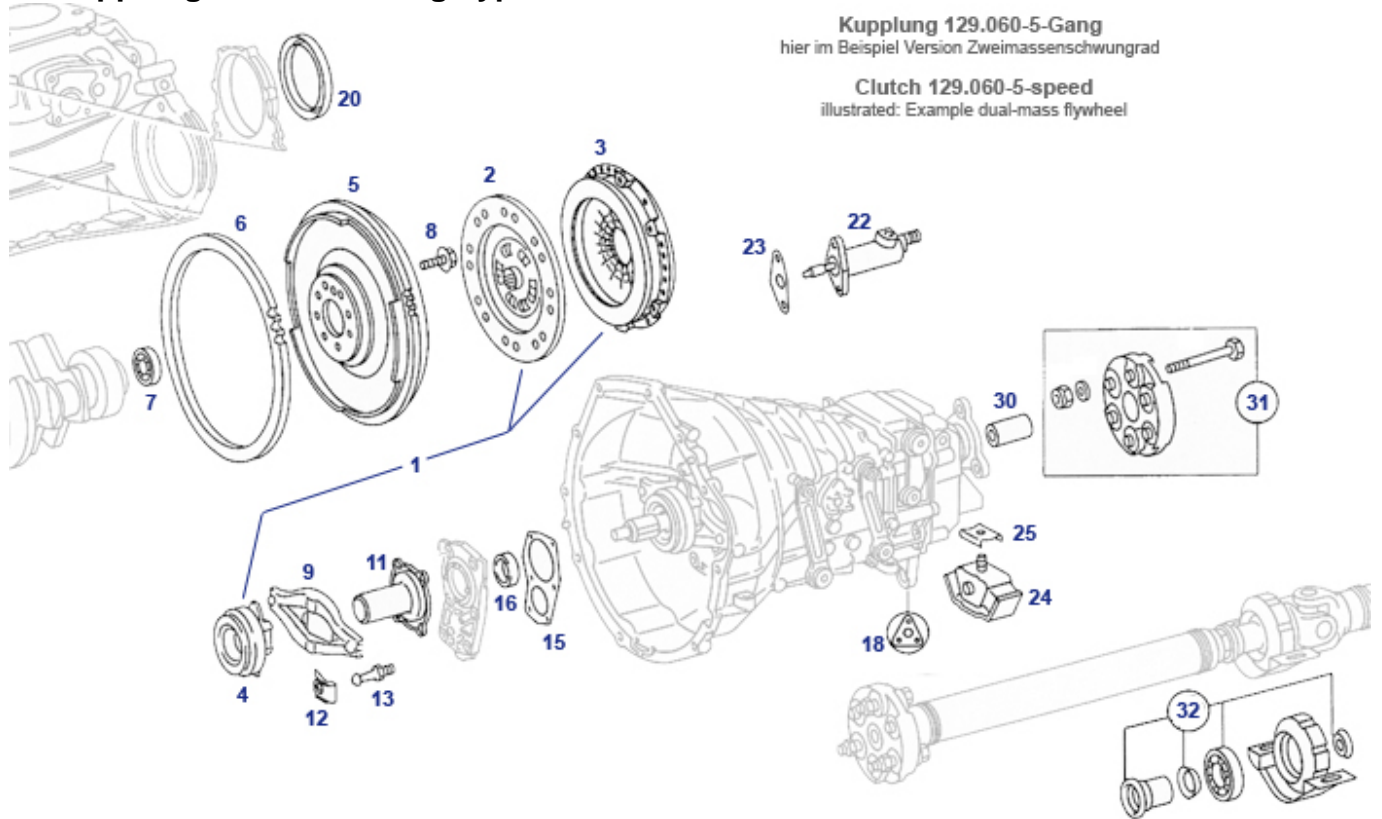

22,24,25 Motoraufhängung, Kupplung

22, 24 Motor-Gummilager

Motorlager zB 129.060 vorn
Vgl.-No: A1292400817

[922910](#)

101,05 €

Motorgummilager hinten, Bauform [922922](#)
siehe Bild, FEBI

10,53 €

25 Kupplung 129.060-5-Gang Typ "Zweimassen"