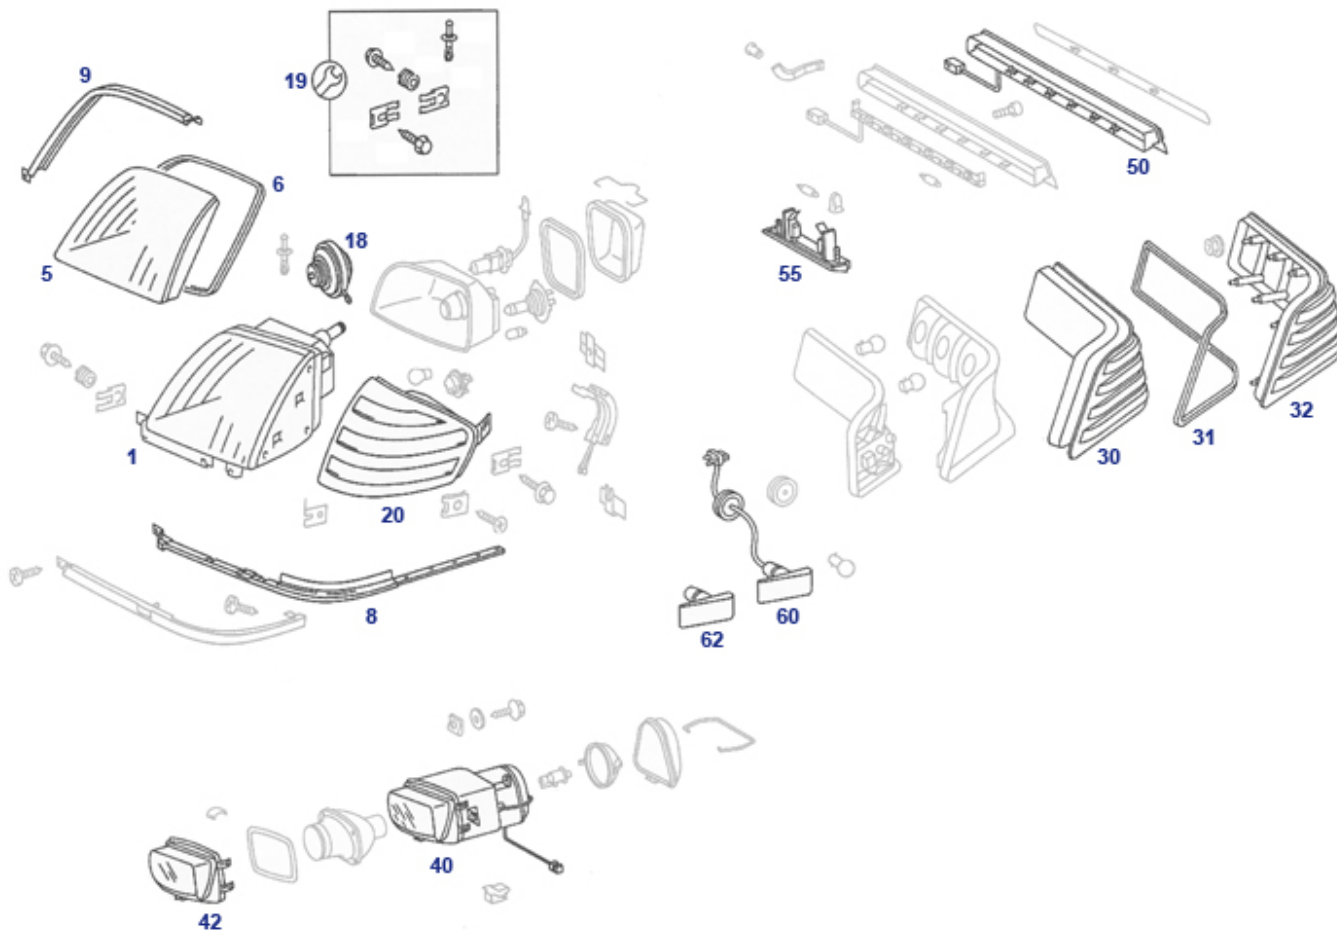

79 Hardtop

82.a Beleuchtung Euro/Std.

	Stellmotor, Leuchtweitenregelung, R7082541	86,28 €		Lichtdrehschalter, zB 129.06-US 954028	55,93 €
1	Leuchteinheit links, bei SA "Niveau", H4 982031	457,70 €	1	Leuchteinheit rechts, bei SA "Niveau", H4 982041	457,70 €
20	Blinkleuchte vorn links, weiß, Fabr. Marelli 982170	64,50 €	20	Blinkleuchte vorn rechts, weiß, Fabr. Marelli 982180	64,50 €
40	Nebelscheinwerfer Marelli links ab 01.1995 982311	119,00 €	40	Nebelscheinwerfer Marelli rechts ab 01.1995 982321	119,00 €
99	Leuchteinheit R170 rechts, USA, Litronic 582174	238,00 €	99	Relais, mehrere Anw. z.B. Scheibenhzg, m.Sicherung 954328	20,23 €
99	Relais, Überspannungsschutz, 9-Pin 954338	48,20 €	99	Türkontaktschalter 129, 170, 124, ... 982021	4,50 €