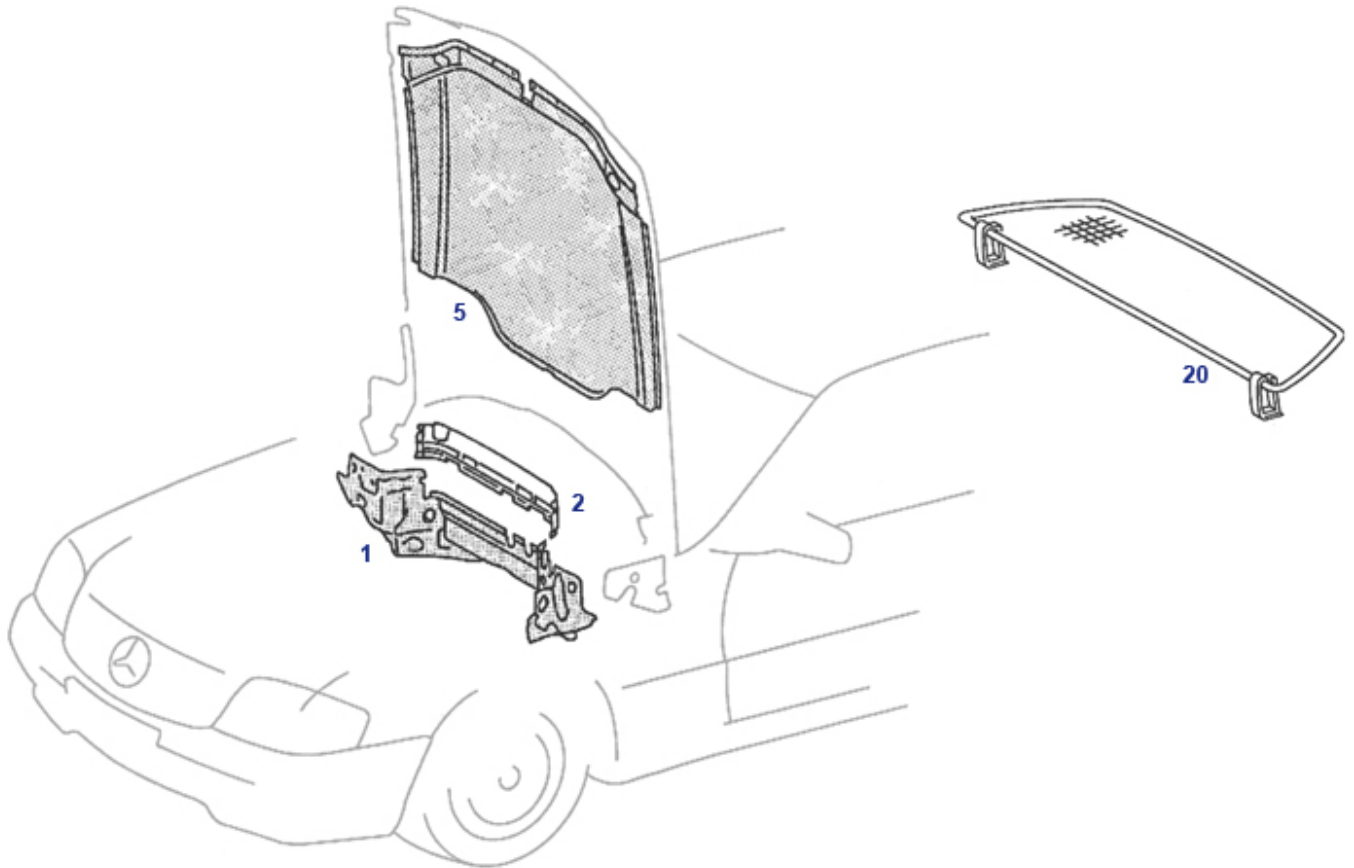

68.b Motorraum Dämmung, Windschott

more	Bodenpuffer Heberaufnahme 124, 129, ..	989008	4,58 €	more	Kunststoffmutter, diverse Verkleidungen	999807	0,35 €
more	Stopfen, Getriebetunnel, 6mm Vgl.-No: A0009974686	999989	0,31 €		Kunststoffstopfen, Polster-/Teppichfixierung	999067	0,83 €
1	Kunststoffniet, 2-teilig Vgl.-No: A2019900292	999819	0,39 €	2	Nietverschraubung, Kunststoff Vgl.-No: A1249900592	999817	0,39 €
5	Dämmung Motorhaube R129 Vgl.-No: A1296802025	968085	74,49 €	5	Kunststoff-Spreizniet, z.B. Dämmmatte	999068	0,40 €