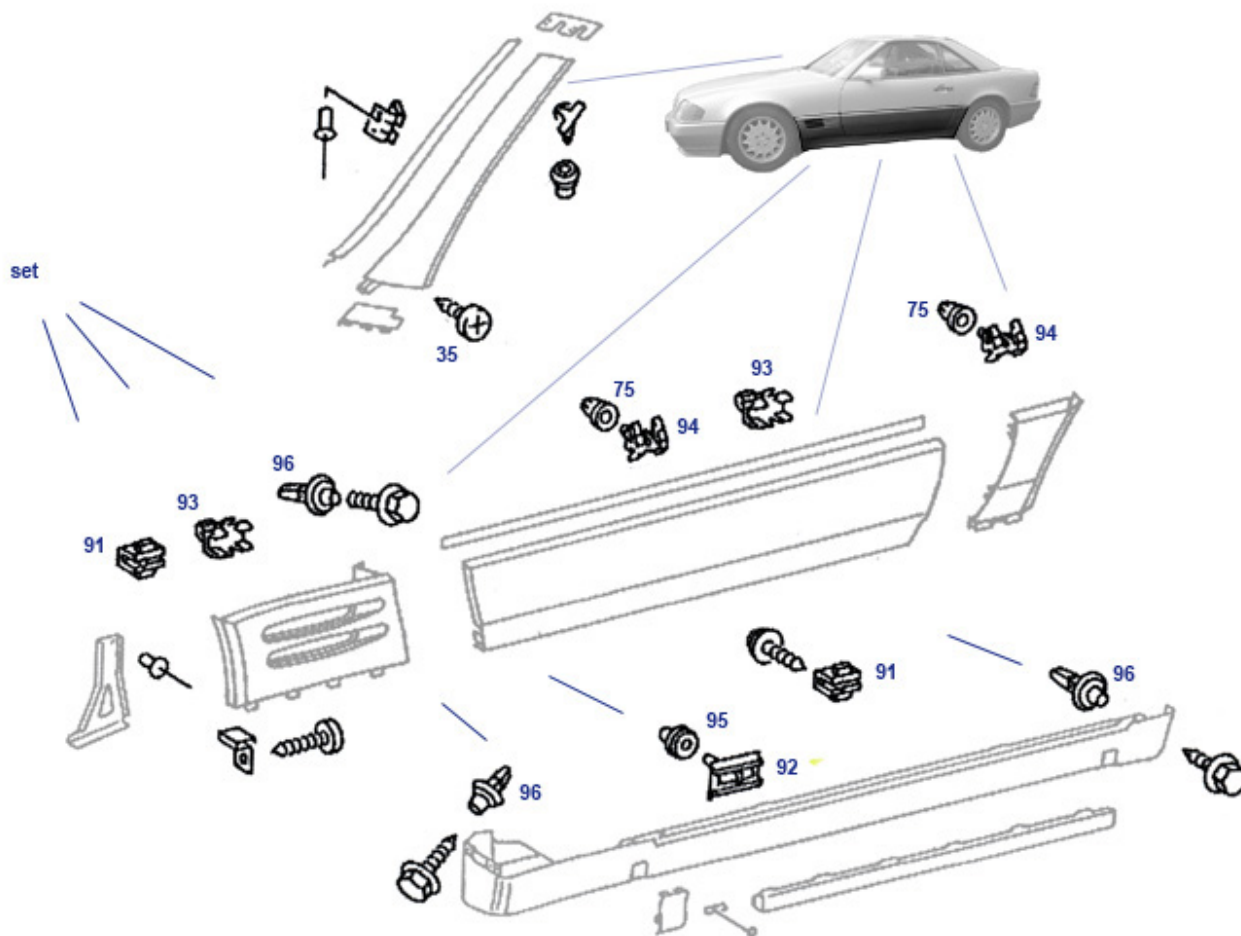

69 Befestigung der Zierbeplankungen / Sacco-Bretter

more	Bodenpuffer Heberaufnahme 124, 129, ..	989008	4,58 €	more	Blehschraube für Verkleidungen, 4,8 X 19	999812	0,50 €
more	Blechmutter zB Innenverkl. an Schweller, 6,3	999814	0,67 €	more	Blechmutter zB	999815	0,39 €
35	Blech-Senkschraube 3,5x9,5,zB Handschuhkasten	799935	2,80 €	75	Zierleistentülle weiß Vgl.-No: A0019887681	772005	0,48 €
91	Kunststoffklammer bei Sacco Schraubbefestigung	969891	0,55 €	92	Klammer mit Pin, Saccoleisten unten	969892	0,74 €
93	Widerhaken-Schiebeklammer, Sacco oben	969893	0,68 €	94	Druckknopfklammer für Sacco-Bretter	969894	0,43 €
95	Tülle grün, z.B. Tür unten für Sacco Clips	969895	0,50 €	96	Dübel, Kunststoffspreizmutter Vgl.-No: A0009885225	969896	0,68 €