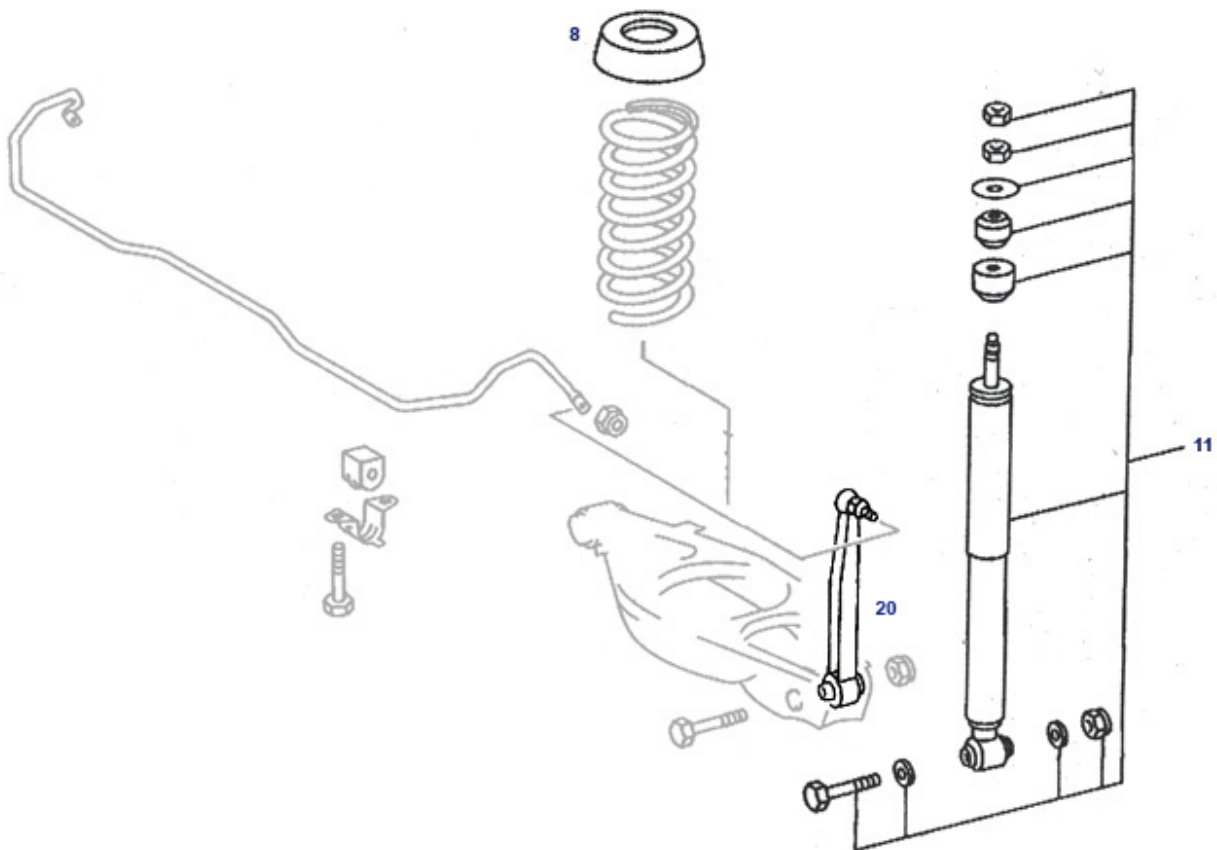

35, 32 Federung und Dämpfung Hinterachse bei Standard-Fahrwerk

8	REST! Gummi über Feder hinten, 932022 13mm / 2 Noppen	6,38 €	8	Gummi über Feder hinten, 8mm / 1 Noppen	932021	2,28 €
8	Gummi über Feder hinten, 18mm / 932023 3 Noppen	4,50 €	11	Bilstein Stoßdämpfer hinten zB 129.060 bis FG	932244	189,21 €