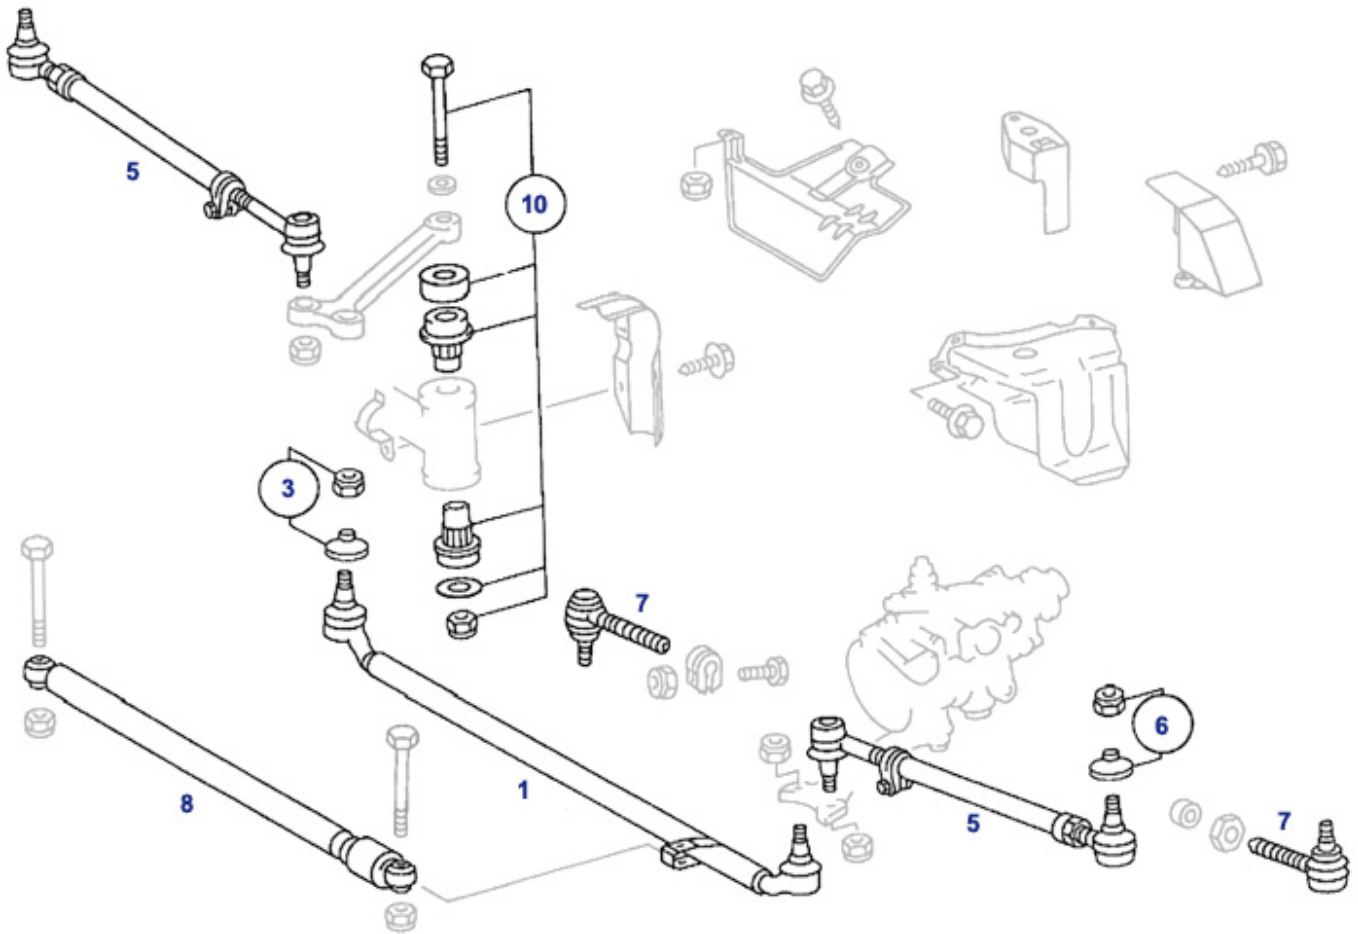

46.a Lenkgestänge

1	Lenkstange, z.B. 129.066	946060	104,13 €	5	Spurstange div 129, FEBI (Febi:"L=R")	933090	43,66 €
7	Spurstangenkopf lang, Linksgewinde, FEBI	933091	9,59 €	7	Spurstangenkopf lang, Linksgewinde, Febi	933093	21,68 €
7	Spurstangenkopf kurz, Rechtsgewinde, FEBI	933094	17,41 €	8	Lenkungsdämpfer 129, 170 Vgl.-No: A1244630432	946080	32,50 €