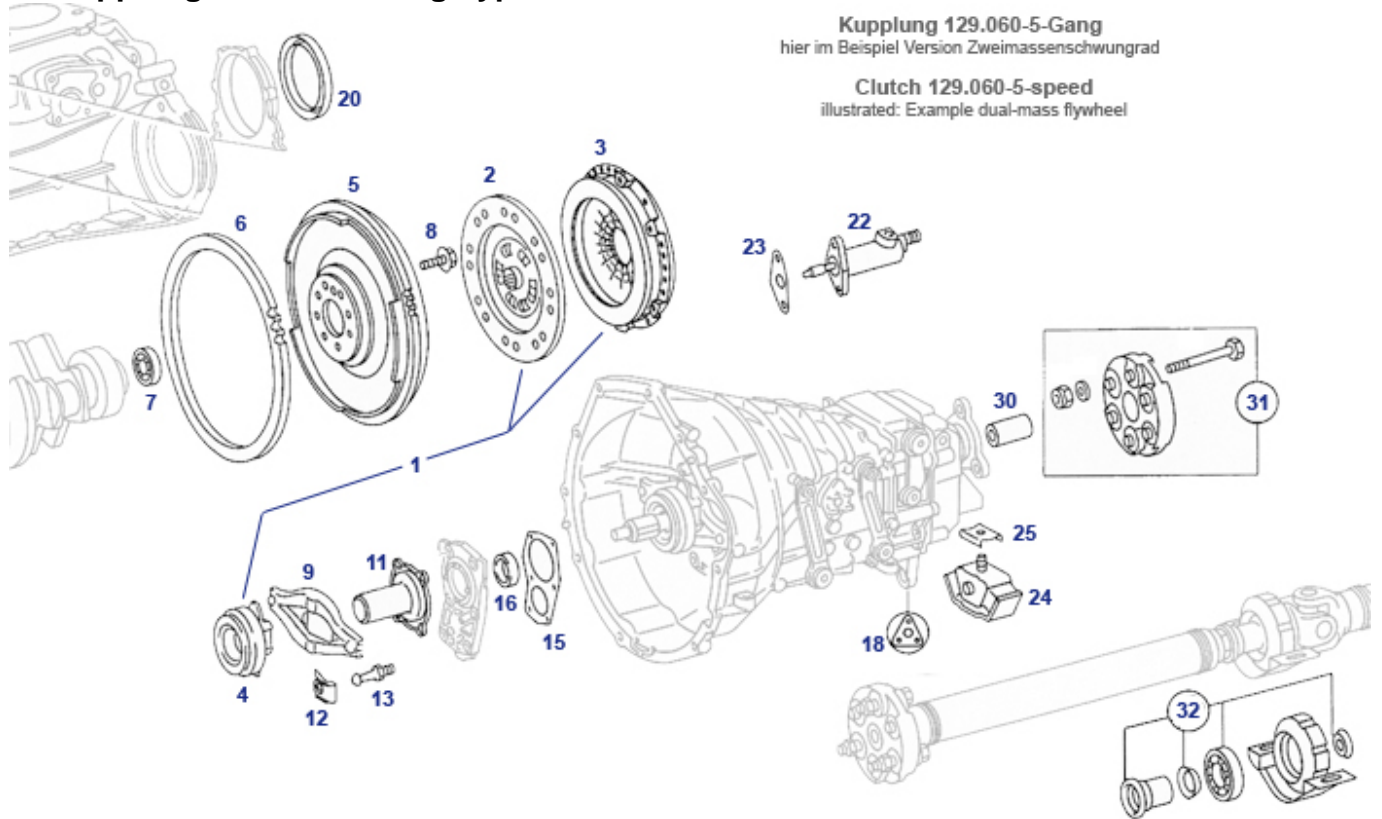

22,24,25 Motoraufhängung, Kupplung

22, 24 Motor-Gummilager

Motorlager zB 129.060 vorn [922910](#) 101,05 €
Vgl.-No: A1292400817

Motorgummilager hinten, Bauform [922922](#) 10,53 €
siehe Bild, FEBI

25 Kupplung 129.060-5-Gang Typ "Zweimassen"