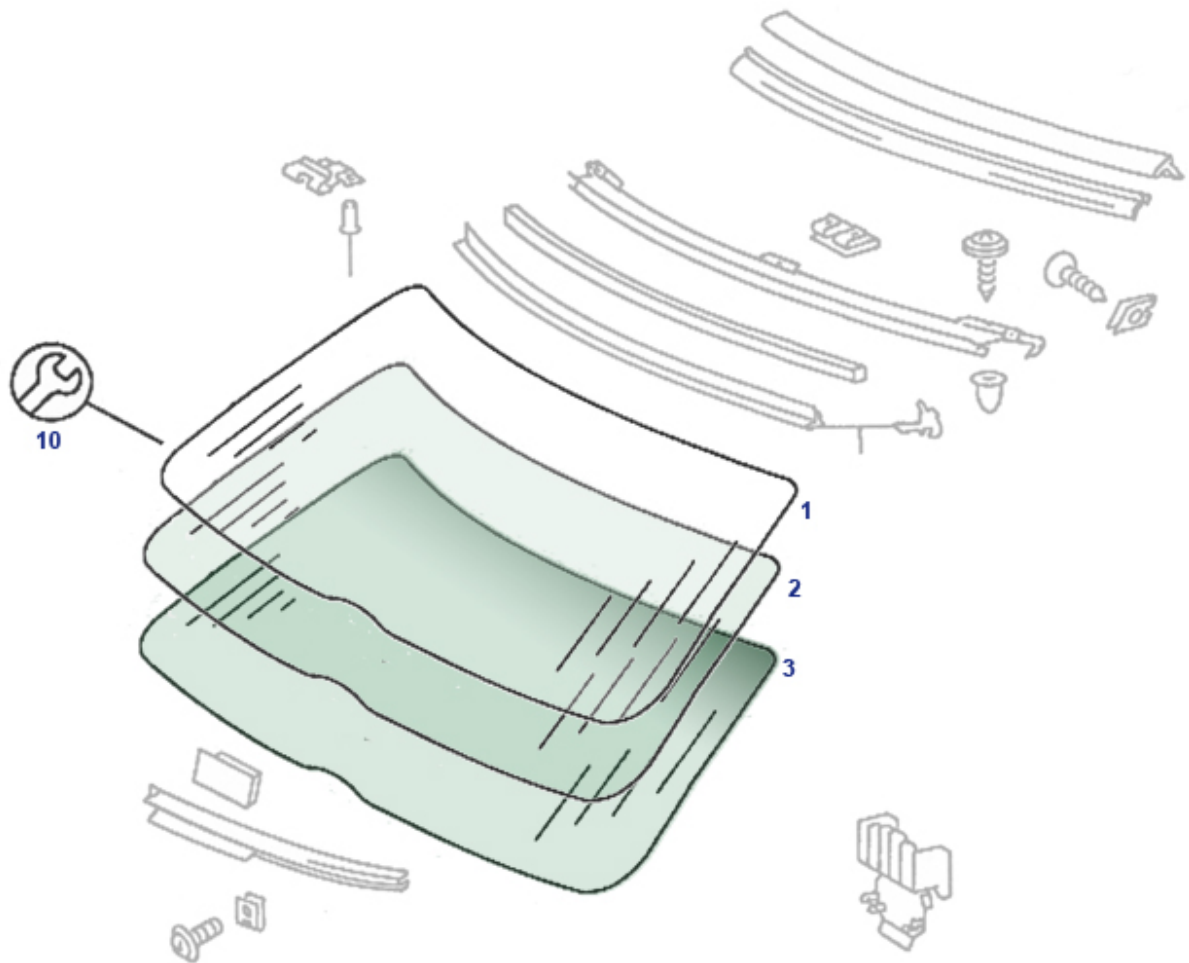

67 Windschutzscheibe

	Blechschaube 3,5x9,5,zB 113	288081	0,32 €	2	Frontscheibe R129 grün, ohne Keil	967010	225,93 €
2	Schwellerbl., Softtop						
	Transport BRD, Sped., zB	967999	121,25 €	3	Frontscheibe R129 grün, mit Keil	967020	247,00 €
	Windschutzscheiben