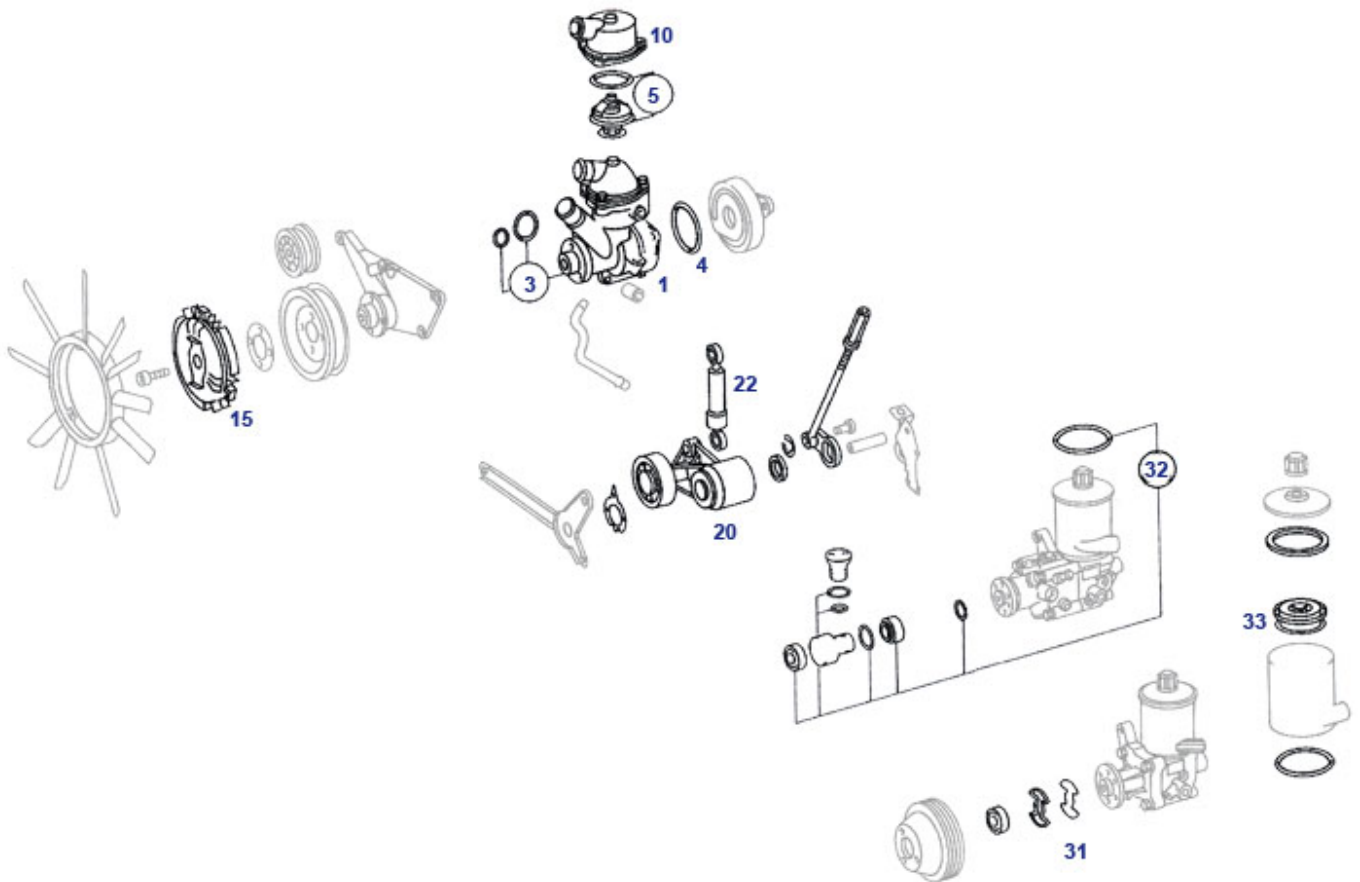

13, 20 Wasserpumpe, Riemenaggregate

13, 20 M103 Wasserpumpe, Riemenaggregate

	Haltebock mit Nabe für Umlenkrolle	920835	70,48 €		Doppeltemperaturgeber 4-Pol, KE-Jet / EZL	954396	23,53 €
o-ring	Dichtring M103... Wasserpumpe an Motor	920311	1,36 €	1	Wasserpumpe 300SL, für Schaltgetriebe-Fahrzeuge	720027	155,00 €
1	Kühlwasserschlauch Regler an Zyl.Kopf zB 300SL	950304	5,95 €	5	Thermostat 280SL/C + 300SL 87° + O-Ring	720008	13,90 €
10	Hohlschraube M8 X 1 X 17, galv. verz.	220010	2,48 €	10	Ringstutzen passend zu Hohlschraube M8	920317	3,88 €
10	Thermostatgehäuse M103 spät (Alu m.Bohrng	720314	11,90 €	10	Verschlusschraube M8 x 1 Vgl.-No: N007604008200	720319	1,64 €
10	CU-Dichtring 8x12x1mm, zB. für Hohlschraube	220011	0,10 €	15	Visco-Kupplung, Lüfter, 300SL-129, weitere	920400	139,00 €
15	Visco-Kupplung, Lüfter,300SL-129, NoName	920300	45,22 €	15	Thermoschalter 95/90°, Flachpol/universal	907163	11,29 €
20	Spannrolle mit Lager 300SL, FEBI	920101	101,15 €	20	Spannrolle mit Lager 300SL, Vgl.-No: A1032000870	920801	71,40 €
22	Stoßdämpfer für Spannrolle, (Gasfeder), Stabilus	920131	37,53 €	23	Spannvorrichtung M103 mit 920101	920136	20,63 €
31	Dichtsatz Servopumpe,bitte Pumpennummer	946105	11,60 €	33	Filter, Servo-Vorrat zB M117-119, ...	799022	13,29 €
50	Rippenriemen 2415mm, zB103 Klima+LuPu	999101	51,37 €	50	Rippenriemen 2330mm, zB 103 m.LuPu o.Kl	999104	50,62 €
50	Rippenriemen 2175mm, zB 103.984 minimal	999106	39,98 €	50	Rippenriemen 2257mm, 103Klima o.LuPu	999108	30,98 €

13, 20 M119.960 Wasserpumpe, Riemenaggregate