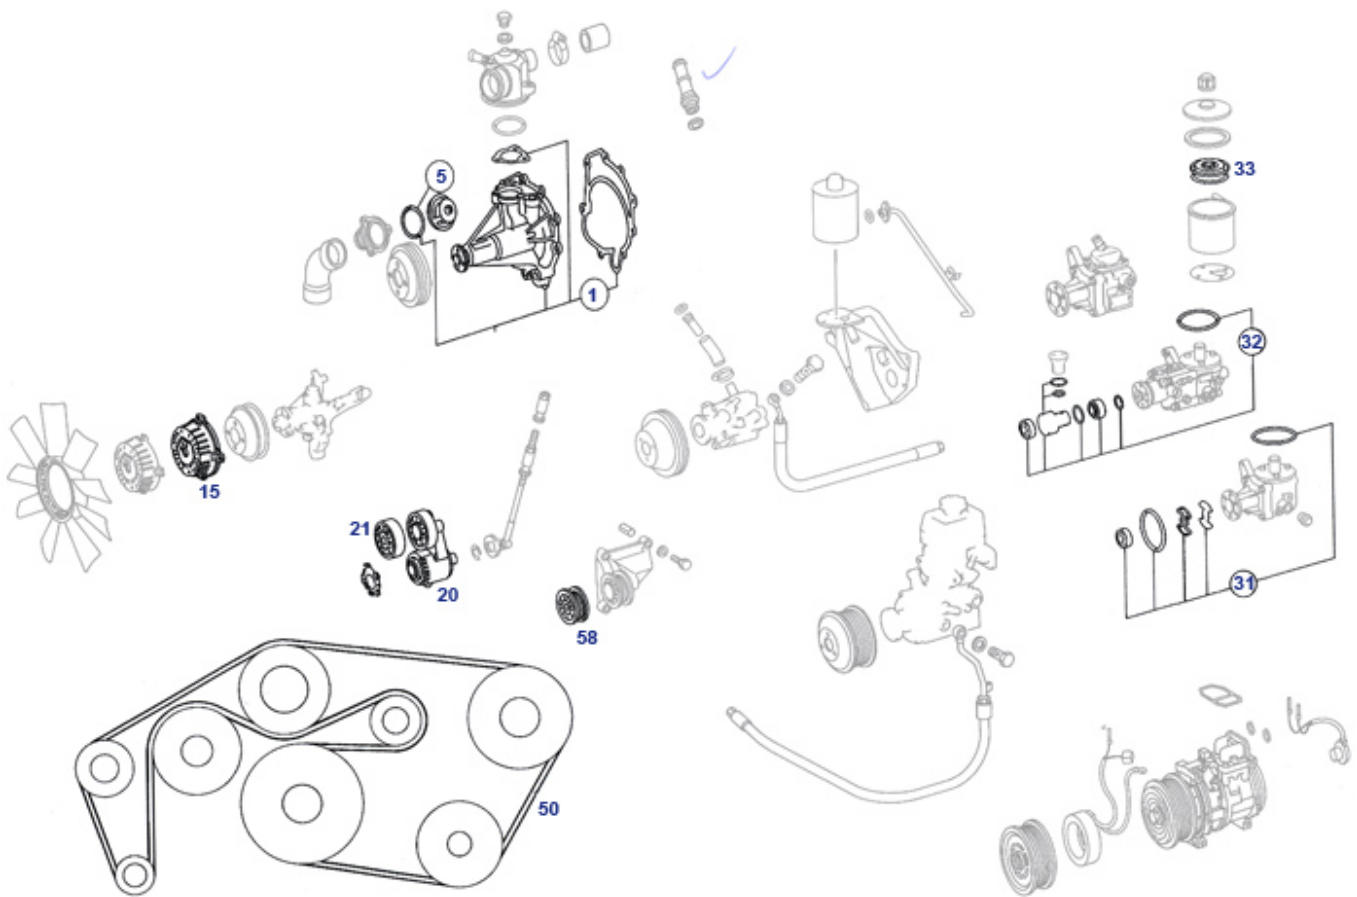

Umlenkrolle/Spannrolle div. Typen	920832	13,73 €		Spannrolle mit Lager 129.066,	920802	49,43 €
	Umlenkrolle / Spannrolle, div. Typen	920830	13,73 €		Vgl.-No: A1192000270		
	Dichtsatz Servopumpe,	R2946106	28,44 €	1	Dichtsatz Servopumpe,	946107	8,75 €
5	Thermostat 420-500SL/SE/SEC	720011	15,80 €	15	Lieferumfang siehe Bild		
	80°C				Wasserpumpe zB 119.960,	920025	190,00 €
20	Spannrolle mit Lager 129.066, FEBI	920102	176,91 €	21	Vgl.-No: A1192001501		
					Visco-Kupplung, Lüfter, 119.960,	920500	227,66 €
					MEYLE		
31	Dichtsatz Servopumpe, bitte Pumpennummer	946105	11,60 €	50	Umlenkrolle/Spannrolle div. Typen	920132	23,35 €
					FEBI		
50	Rippenriemen 2523mm, z.B. 119.960 Kat	999109	29,10 €	58	Rippenriemen 2176mm zB 119.960	999107	22,99 €
					ohne Kat		
					Umlenkrolle / Spannrolle, div. Typen, Febi, mit Lager	920130	26,80 €