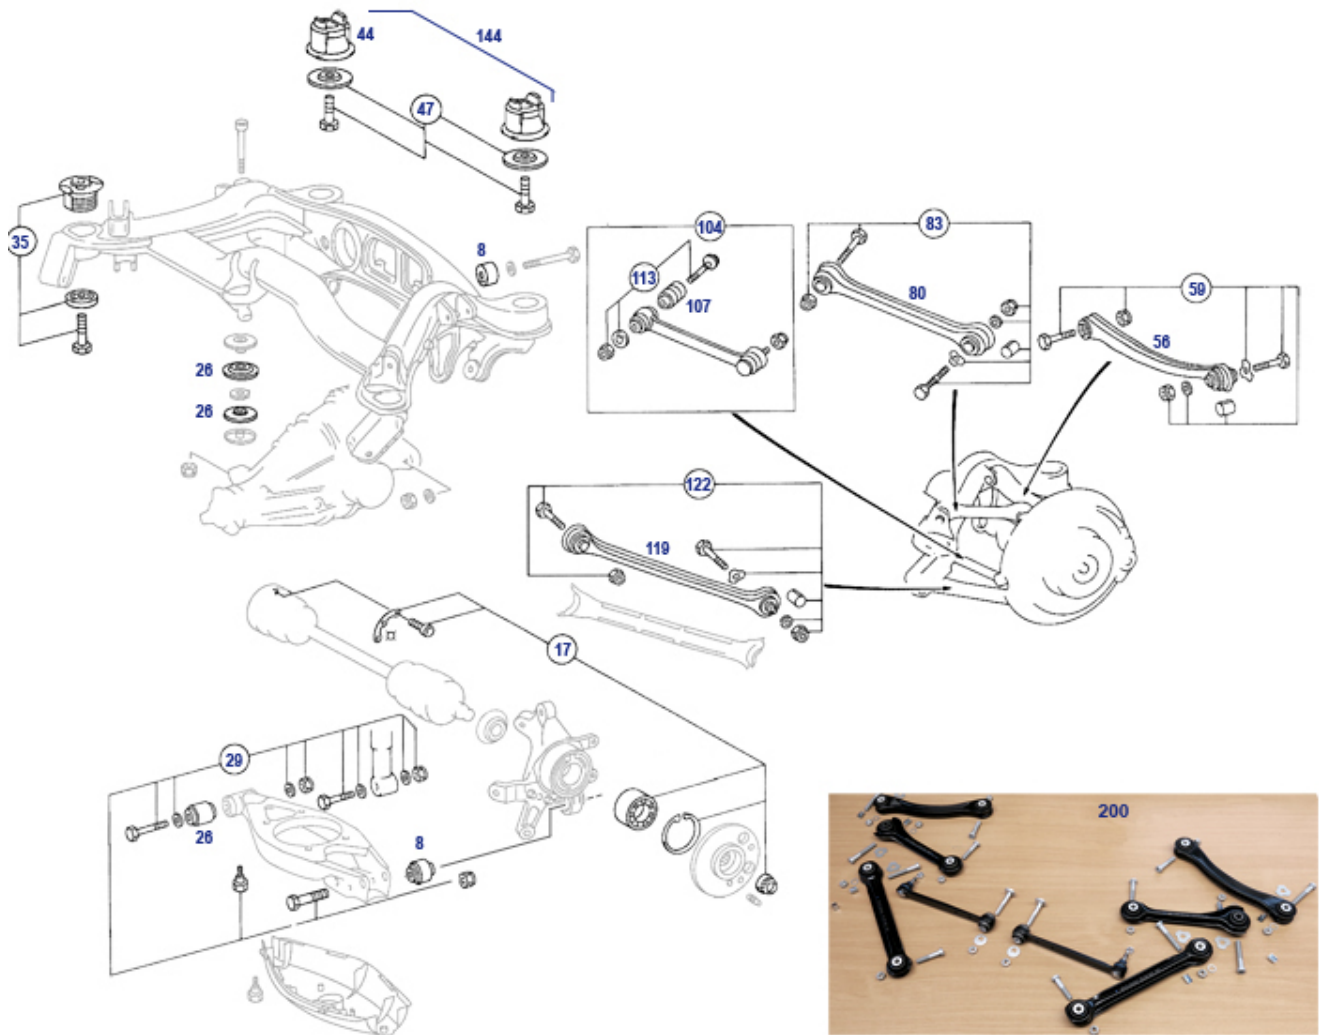

35 Hinterachse Achsträger und Radführung 1.Gen

	Verschlusssschraube M24 konisch, 114025	8,98 €		Abstandbüchse 250-280S/SE/SEL/SL, FEBI	235809	4,93 €
	ohne Bund			Mutter für Stummel Achswelle/Radlager	R2935057	2,03 €
	Achsantriebswelle vgl. 2103508410 R2935277	356,73 €		Gelenkstange am Drehstab hinten, FEBI	932085	6,74 €
	Rep.-Satz Manschette innen 300SL R2935318	34,96 €		Federlenker Hinterachse "...0206", mit Buchse	R7035062	62,97 €
	Gen 1, SKF			Mutter Differential/Kardan, späte Form	735230	2,93 €
	Bilstein Stoßdämpfer hinten zB 129.060 bis FG	932244	189,21 €	8 Gummilager Differential, hinten an Achse	935030	15,34 €
	Dichtring, Differential-Eingang, div MB 73-98	735015	10,14 €	17 Radlagerset hinten pro Rad, z.B. 129.060, FEBI	935085	44,74 €
8	Führungslager Hinterachse, außen Federträger	935023	20,13 €	29 siehe 935722	935022	18,02 €
8	Werkzeug: Eindrückhilfe Außenbuchse Traglenker	958350	124,95 €	47 Satz Befestigungs-Teile Hinterachse, hi. an Boden	935028	23,68 €
26	Gummilager, Querlenker an Achse	935013	6,64 €	59 Reparatur-Satz, Befestigungs-Teile Sturzstrebe	935071	5,41 €
35	Reparatur-Satz, Hinter-Achsträger, vorn an Boden	935020	78,23 €	83 Reparatur-Satz Befestigungs-Teile Zugstrebe bis FG	935051	8,59 €
56	Lenker "Sturzstrebe" Vgl.-No: A2103503406	935070	32,84 €	104 Gummilager Reparatur-Version, exzentrisch	935093	5,95 €
80	Zug-Lenker Hinterachse, aktualisiert	935050	18,30 €	119 Satz Hinterachslenker MEYLE Vgl.-No: A2103503806	935922	197,99 €
104	Spurstange Hinterachse FEBI Vgl.-No: A2103502153	935090	33,36 €	122 Schraubensatz Lenker Hinterachse	935722	110,00 €
113	Reparatur-Satz Befestigungs-Teile Spurstange an HA	935094	7,14 €			
119	Schubstrebe Hinterachse R129, R170 FEBI	935040	24,41 €