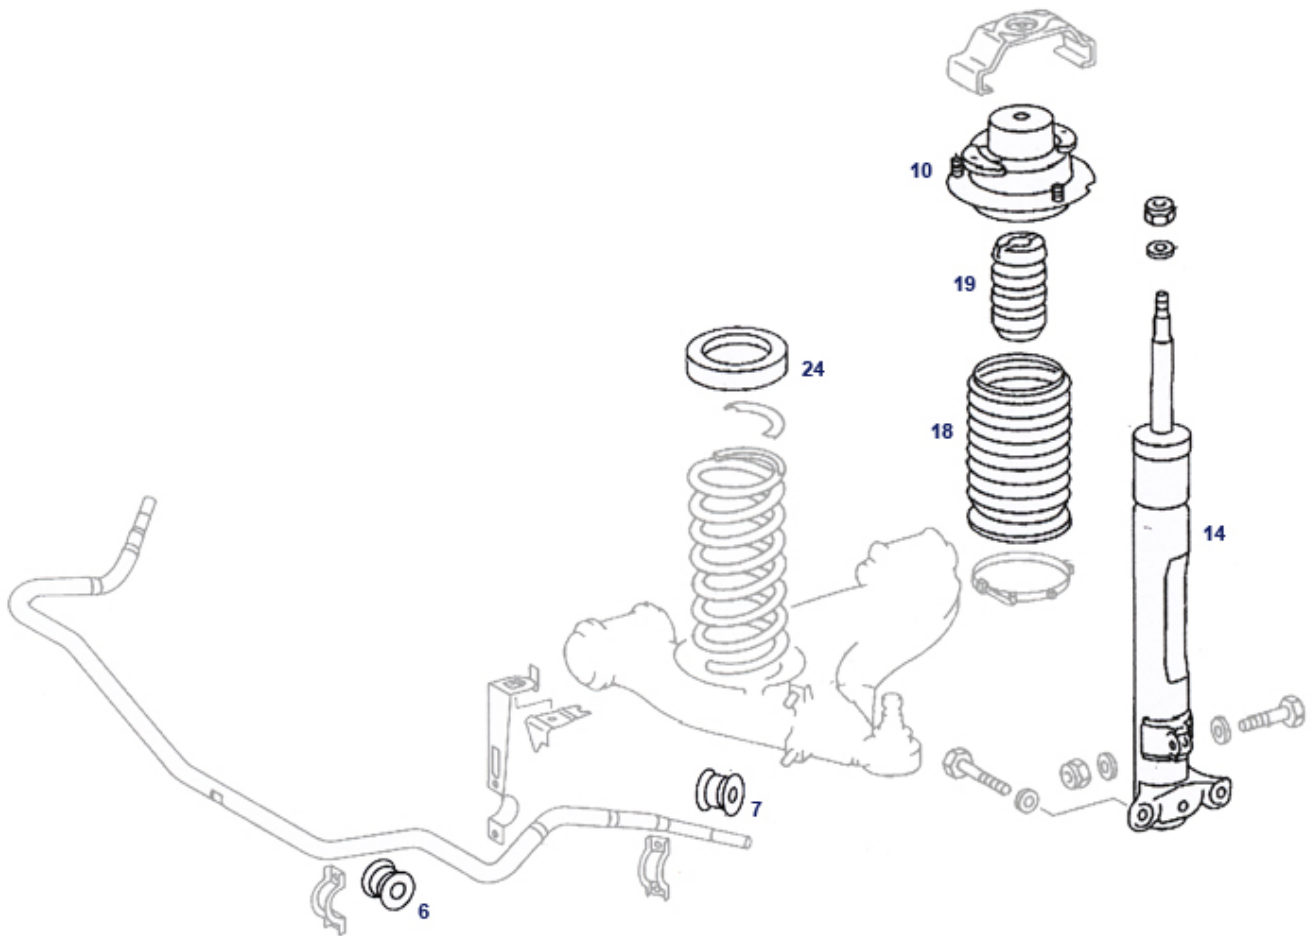

33.c Vorderachse Drehstab und Dämpfer für Standardfahrwerk

6	Gummilager ID 30 für Vorderachsdrehstab	932052	8,90 €	7	Gummilager ID 18.5, für Vorderachsdrehstab	932051	1,49 €
10	Domlager zB SL300+24, SL500 Vgl.-No: A1243200473	932060	38,89 €	10	Domlager 124, ...	532060	24,34 €
14	Bilstein Stoßdämpfer R129 vorn, bitte FG senden	932104	335,50 €	14	Bilstein Stoßdämpfer vorn, R129 bitte FG senden	932124	349,00 €
18	Schutzmanschette (Faltenbalg Stoßdämpfer)	932102	5,13 €	19	Anschlagpuffer Dämpferstange vorn 129+weitere	932080	5,95 €
19	Anschlagpuffer Dämpferstange vorn div 124	532080	9,08 €	24	Gummi über Feder vorn, 8mm / 1 Noppe	932011	2,83 €
24	Gummi über Feder vorn, 18mm / 3 Noppen	932014	3,75 €	24	Gummi über Feder vorn, 23mm / 4 Noppen	932016	3,75 €