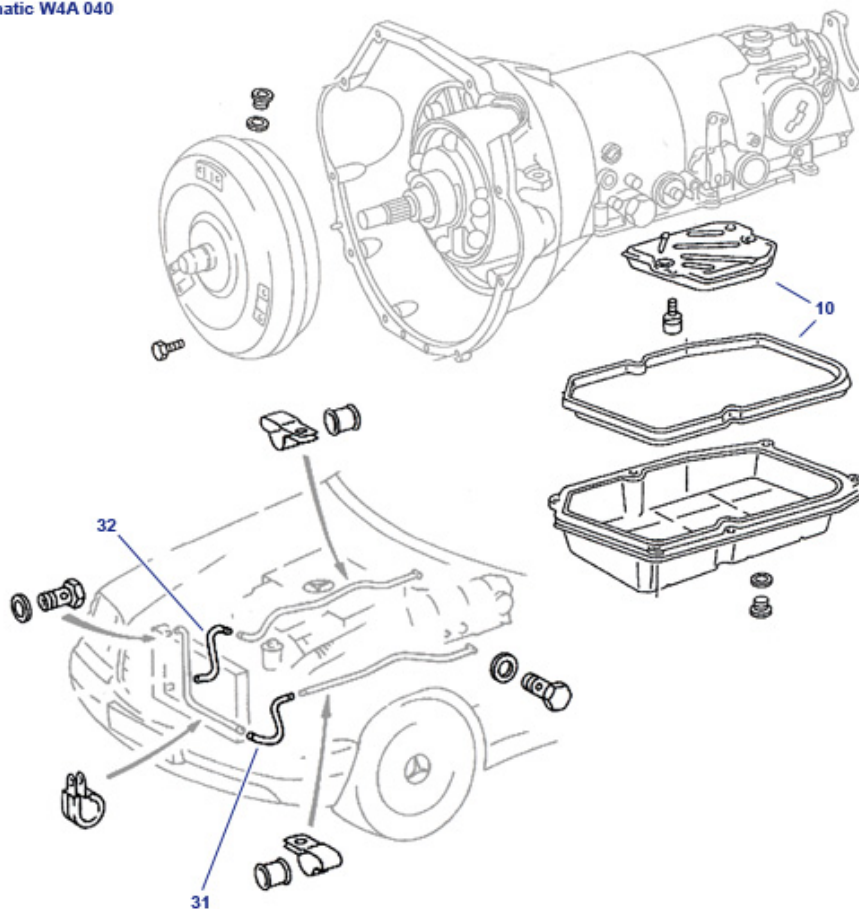

27 Automatikgetriebe W4A 040 (1.Gen)

Automatic W4A 040

	Ölwanne div. W5A Automatic Vgl.-No: A1402700812	927507	85,00 €		Stift,Riegel für Peilrohr Blindkappe Autom.722.6..	927580	0,74 €
	Set Universal Peilstab für Autom. 722.6 ...	927581	26,28 €		Simmerring, Ausgangswelle div. W5A	R2927040	5,81 €
9	Dichtring 10 X 13,5 X 1 Alu, zB Geber, Hohlschr.	227023	0,50 €	9	Ablassschraube Automatic M10x1 Innensechskant	927582	0,75 €
10	Autom.Ölfilter ab 03.80, FN, ohne Dichtung	727004	10,44 €	10	Dichtung f. Autom.Ölwanne ab 722.3 (ca. ab 03.'80)	727304	6,50 €
10	Automatik-Ölfilter, z.B. 129.066	927004	18,49 €	10	Automatik Ölfilter+Dichtung, z.B. W5...	927005	14,73 €
31	Schlauch Getriebeöl Kühler 107.041 links	727012	52,99 €	38	Hohlschraube M14 X 1,5 X 26 SW19	207276	2,34 €
39	Dichtring 14x20x1,5 CU, zB Ölwanne M103	799306	0,14 €	41	Schutztülle für Ölrohr, Automatik	227059	2,96 €