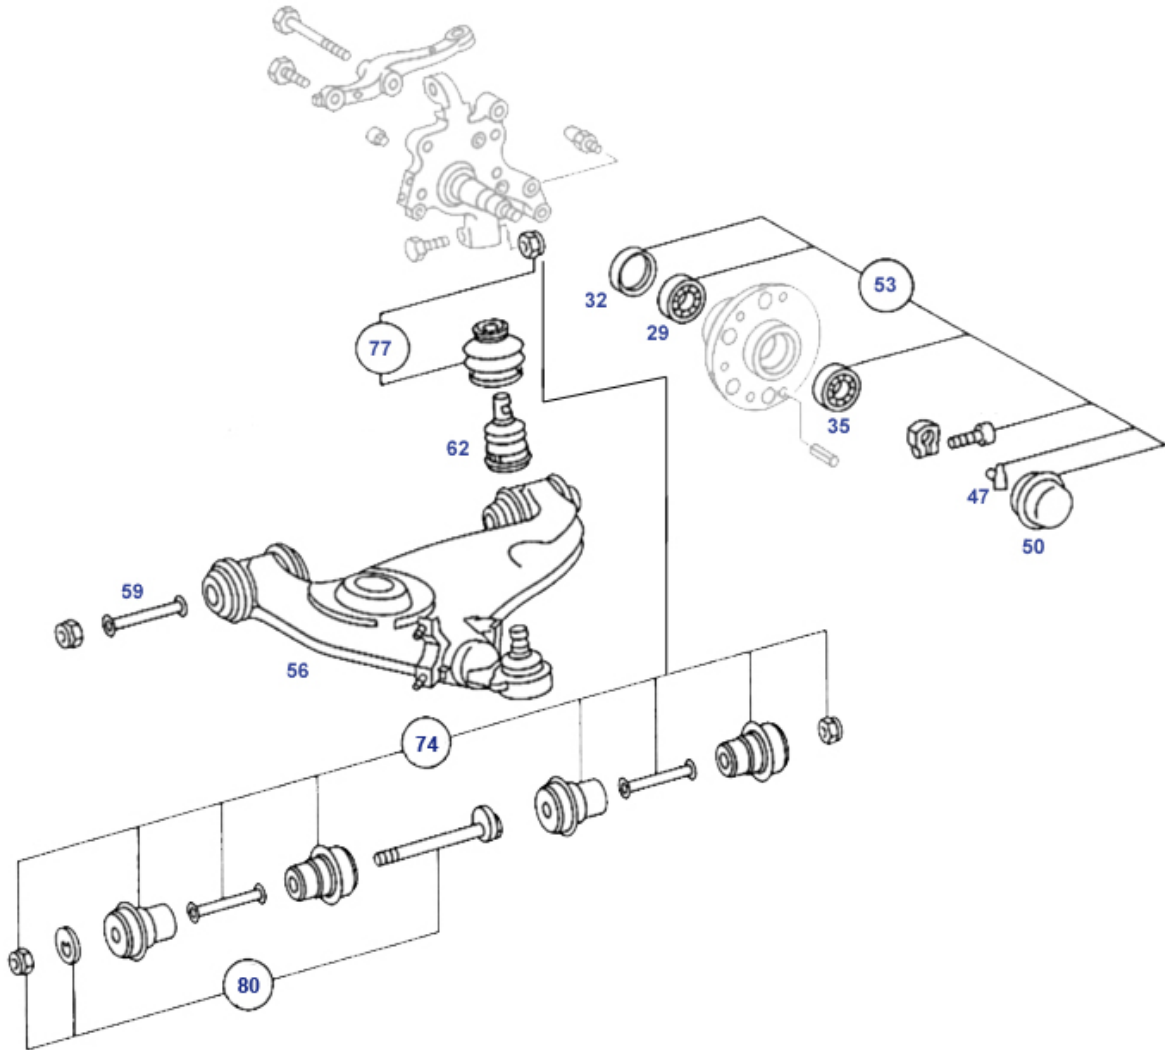

33.b Vorderachse Lenker, Generation 1

	REST:Domlager zB SL300+24, SL500, auch 124-4-Matic	932860	29,96 €		Spurstangenkopf, Linksgewinde, Lemförder	233991	16,92 €
	Spurstangenkopf, Rechtsgewinde, Lemförder	233992	10,98 €		Klemmmutter, Radlager W...ab 116, R... ab 129	933077	5,85 €
	Einschieb-Mutter M8, zB. an Druckspeicher	999804	0,95 €	more	Domlager zB SL300+24, SL500 Vgl.-No: A1243200473	932060	38,89 €
more	Anschlagpuffer Dämpferstange vorn 129+weitere	932080	5,95 €	32	Wellendichtring, z.B. Radlager 129.060	933082	10,92 €
47	Kontaktfeder am Radlager R113....	233078	1,56 €	50	Kappe, Radnabe vorn ab 09'85 Vgl.-No: A1683570089	733079	1,06 €
53	Radlagersatz 1 Seite, vorn, z.B. R129, SKF	933081	17,21 €	56	Querlenker, unten links, 129+124 FN	933047	124,27 €
56	Querlenker unten rechts, 124 + 129 FN	933107	146,26 €	62	Traggelenk 107 ab 1985, 129 FN, MEYLE	733111	10,07 €
74	Reparatur-Satz Lenker, unten innen R129 FN, FEBI	933030	29,73 €	74	Reparatur-Satz Lenker, unten innen R129 FN, FEBI	933031	69,95 €