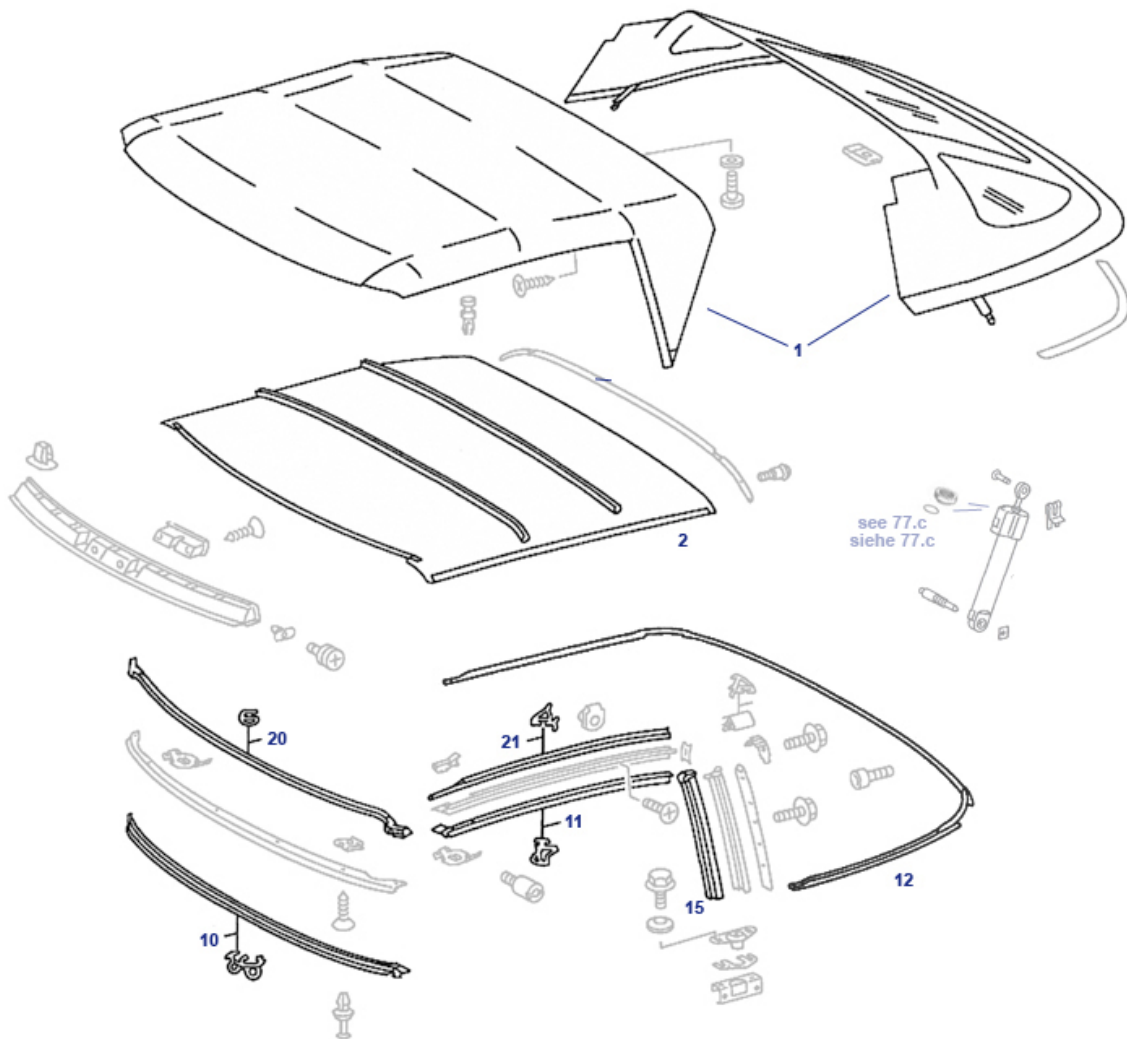

77 Softtop

77.a Softtop, erste Generation

2	Innenhimmel R129, beige	977001	229,12 €	11	1x1,5m Sonnenland-Verdeckstoff d.br-sw	977015	89,25 €

77.c Hydraulikzylinder