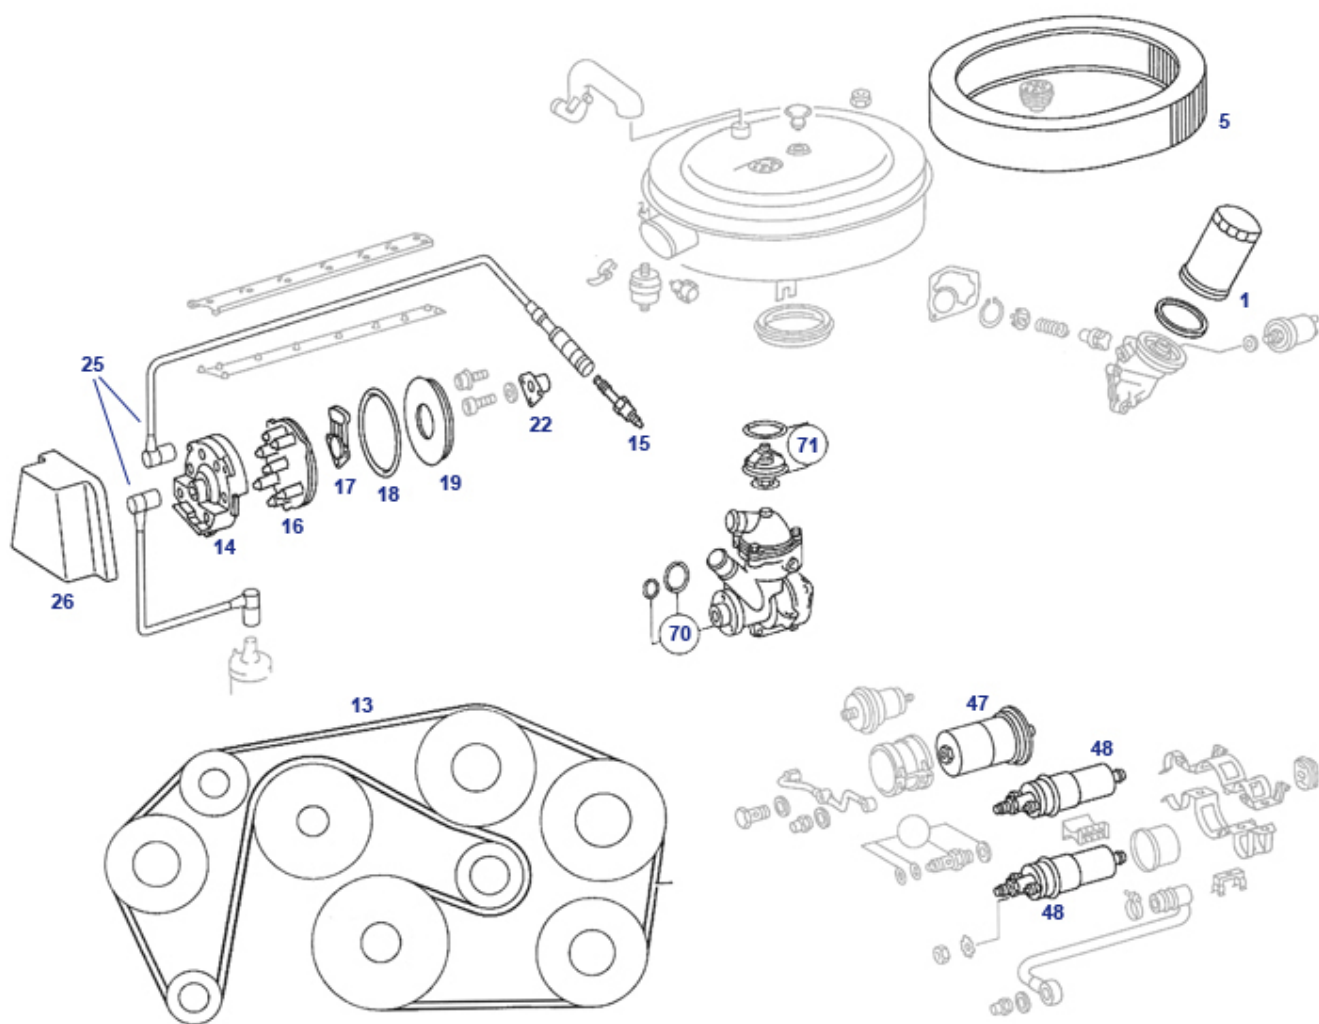

15.a Wartung Motor 300SL-12V

	Öleinfülldeckel, Ersatz (Kunststoff), FEBI	250102	3,74 €		Verteilerkappe, z.B. 300SL-24 M104 FN, Bosch	915307	141,88 €
	Wartungskit Läufer+Umgebung M103 spät	900153	236,01 €		OT-Geber z.B. 103, 104, bitte Motordaten	915364	114,34 €
	Umlenkrolle / Spannrolle, div. Typen	920830	13,73 €		Hydrostößel "INA" M103 z.B. 300SL, M102 div.	705948	20,50 €
	Dichtring Einspritzdüse, oben und unten passend	907215	0,36 €		Umlenkrolle div. Typen Vgl.-No: A6012001070	920134	14,92 €
	Anlassermagnet, z.B. 300SL, ...	715302	51,59 €		Dichtring zu Plastik-Öleinfülldeckel 47 x 59 x 2,5	701356	1,87 €
	Nabe vorn, Kurbelwelle M103,M104, ...	703358	24,99 €		Anlasser 300SL, Neuteil	715300	448,02 €
1	Ölfilter 300SL/M103, M102, ..., Mann	718041	9,62 €	5	Luftfiltereinsatz M103/R129 MANN	909401	16,01 €
13	Rippenriemen 2330mm, zB 103 m.LuPu o.Kl	999104	50,62 €	13	Rippenriemen 2415mm, zB103 Klima+LuPu	999101	51,37 €
13	Rippenriemen 2175mm, zB 103.984 minimal	999106	39,98 €	13	Rippenriemen 2257mm, 103Klima o.LuPu	999108	30,98 €
14	Schutzhaube über Verteilerkappe M103	715325	13,90 €	15	Zündkerze Bosch HR8 DC +, zB 300SL/107 Euro	715220	3,02 €
15	Zündkerze z.B.300SL (Beru"8") Vgl.-No: A0031590503	715820	2,55 €	16	Verteilerkappe 300SL Vgl.-No: A1031580002	715206	165,31 €
17	Verteilerläufer 300SL (M103), BOSCH	715314	68,28 €	18	Dichtring Verteilerkappe 300SL	715319	4,19 €
19	Deckel hinter Verteilerläufer 300SL	715326	63,17 €	22	Halter Verteilerläufer 300SL/M103 ab FN	715329	26,60 €
47	Benzinfilter D 81mm, ab 1985 alle	747701	40,73 €	48	Benzinpumpe z.B. KE-Typen ,	747047	200,84 €