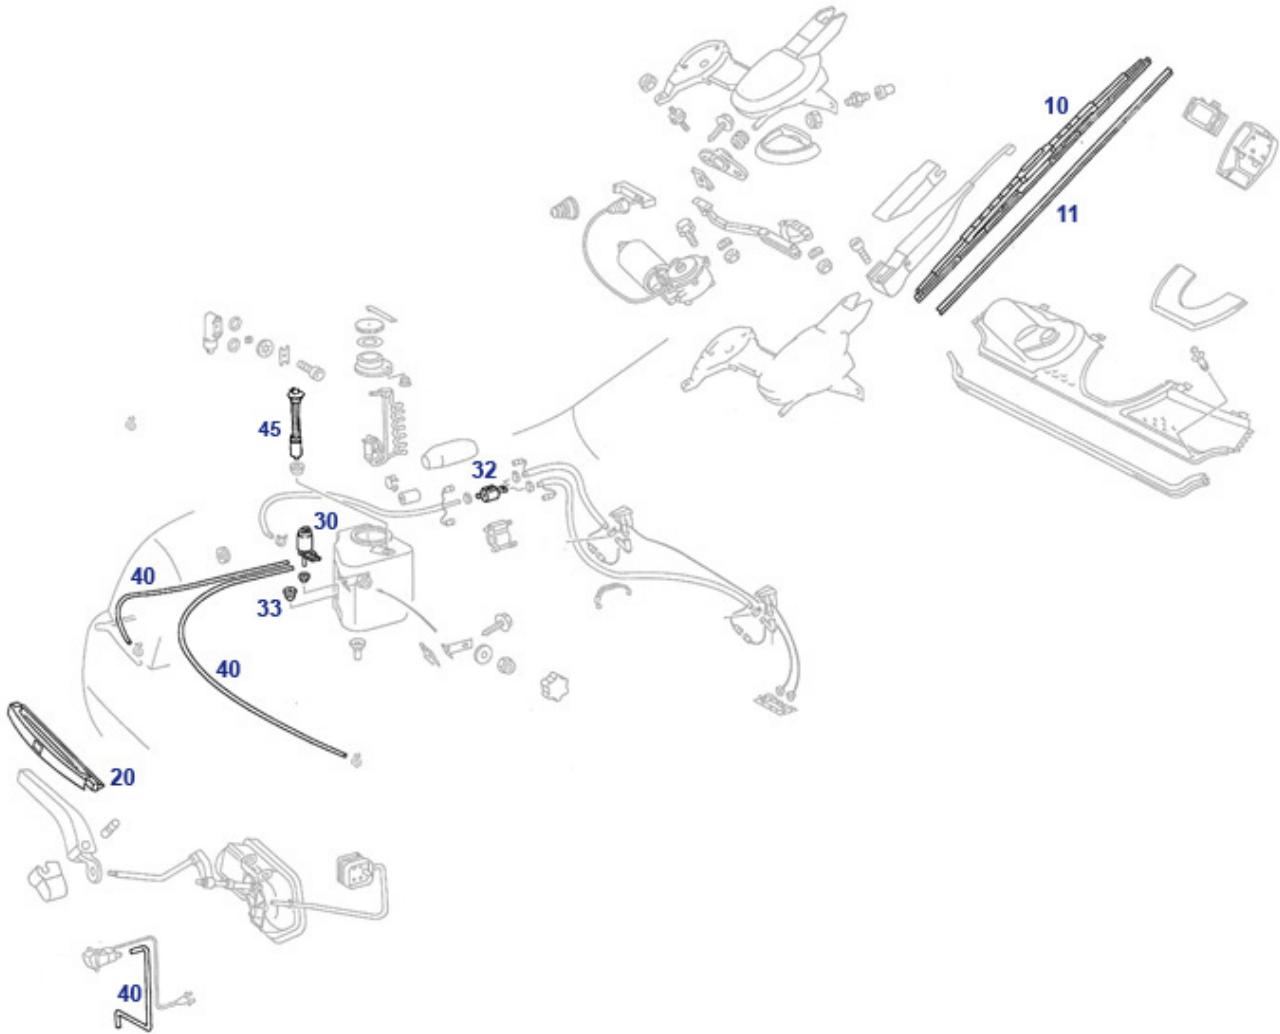

82, 86 Wisch-Wasch f.Scheibe+Scheinwerfer, Gen.1

| | | | | | | | |
|----|---|------------------------|---------|----|---|------------------------|---------|
| | KunststoffStopfen f.9,5mm-Bohrungen | 298688 | 0,42 € | 10 | Wischerblatt Neuzeitprodukt, R129 1. Generation | 982730 | 33,55 € |
| 10 | Bosch Wischerblatt R129, 1. Generation | 982230 | 17,65 € | 10 | Wischerblatt R129, 1. Generation | 982830 | 17,31 € |
| 11 | Wischblattgummi, 1 Stück, 612mm, R129.. | 982231 | 13,24 € | 19 | Wellenkappe Scheinwerfer-Wischerarm | 982229 | 3,69 € |
| 30 | El.Scheibenwaschpumpe für Mulde, NoName | 786004 | 10,71 € | 30 | Elektrische Waschpumpe "für Mulde" FEBI | 786804 | 10,36 € |
| 30 | Waschpumpe, ab Fahrgestellnummer | 986804 | 12,59 € | 32 | REST! Rückschlagventil Waschwasser, 2-Abgänge | 786042 | 9,52 € |
| 33 | siehe 298688, KunststoffStopfen f.9,5mm-Bohrungen | 298788 | 0,40 € | 33 | Gummitülle, Pumpe in Waschbehälter | 798771 | 0,50 € |
| 40 | 1m Waschanlagenschlauch,geweb everstärkt | 786040 | 2,50 € | 45 | Füllstandgeber Waschbehälter | 986054 | 10,98 € |