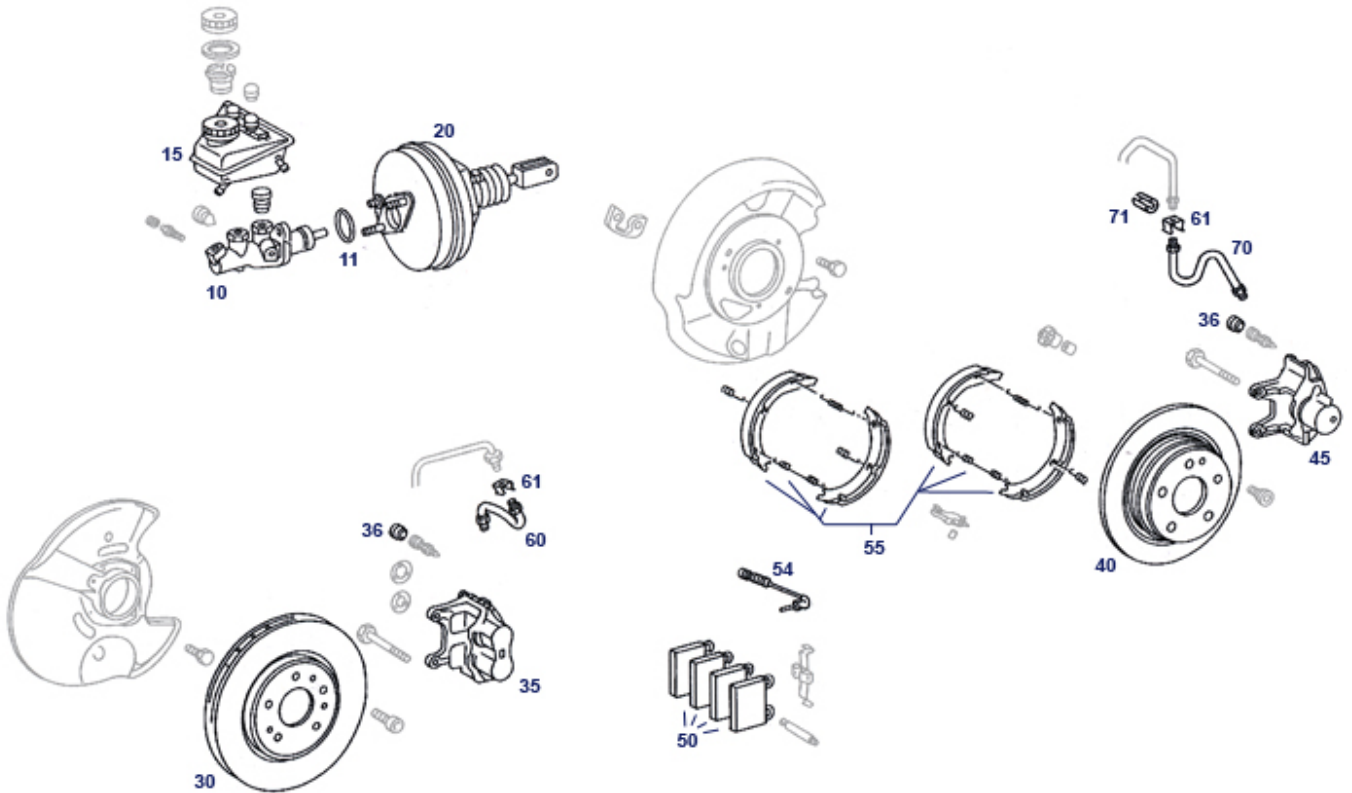

42 Bremse

42.c Bremse Haupt-Bedarf 129.060 (300SL) standard

	Bremssattel 38mm,hi.re. R129 R170,div.weitere	942321	130,90 €		Pedalgummi Feststellbremse R129,942090	6,90 €	
	Bremssattel 38mm,hi.li. R129 R170,div.weitere	942311	130,90 €		viele weitere		
	Halteklammer für Bremsschlauch	243658	1,06 €		Bremsergät Textar, 107 ab `85, div. 743730	292,92 €	
	Abdeckblech Bremsscheibe hinten links 129,124,170,	942230	26,36 €		129, 126, 124		
10	Hauptbremszyl.ATE, ABS-Typen ab 09.1985	743014	162,93 €	10	Abdeckblech Bremsscheibe hinten rechts 129,124,170	942240	26,36 €
11	Rep.-Satz HBrZyl, zB 107 ab 09.'85, div 129 bis FG	943016	194,52 €	20	Zughebel Feststellbr.	942079	64,99 €
20	Bremslichtschalter 4-Pol, siehe Bild	554019	12,82 €	35	Hauptbremszylinder | FEBI | ABS-Typen ab 09.'85	743814	83,30 €
35	Bremssattel vorn links zB. 129.060, andere bis FN	942310	554,72 €	35	Bremsergät ATE, 107 ab 1985, div. 743030	297,45 €	
36	Schutzkappe, Entlüftung, Bremse, Lenkung	143041	2,05 €	45	Reparatur-Satz Bremssattel, z.B. 129.060 vorn	942015	42,66 €
45	Bremssattel hinten rechts zB.129.060, andere bis FN	942340	485,15 €	50	Bremssattel vorn rechts zB. 129.060, andere bis FN	942320	554,72 €
50	Satz Bremsklötze, Hinterachse	542089	24,82 €	54	Bremssattel hinten links zB.129.060, andere bis FN	942330	468,68 €
55	Satz Handbremsbeläge+Kleinmaterial, 124,129 FN	542200	22,61 €	60	Satz Bremsklötze f.4-Kolben-Sättel	942030	30,44 €
61	Halteklammer für Bremsschlauch	243058	1,06 €	70	Warnkontakt für Bremsklötze Vgl.-No: A1265402017	742025	2,52 €
					REST! Bremsschlauch vorn 300-560SL ab 09.85	742101	79,99 €
					Bremsschlauch hinten "Sattelanchluss"	742106	33,20 €