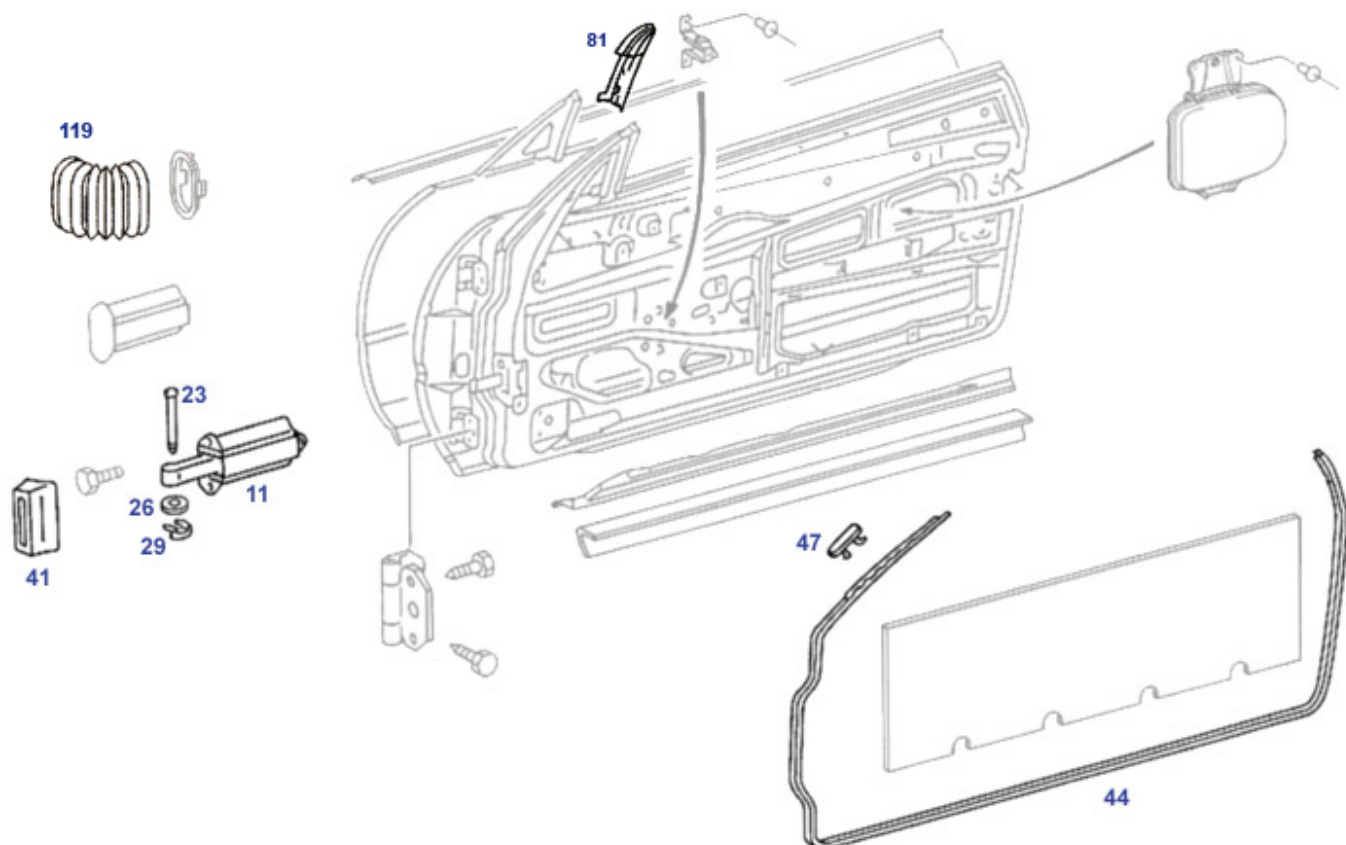

72.a Tür, Dichtung

	Klammer,Türverkl.,Plastik	772228	0,48 €	clip	Kunststoffclips Gestängesicherung, 998005	1,44 €
29	Sicherung Türfangbandbolzen Vgl.-No: N912001006001	772118	0,73 €	41	Dichtpuffer am Fangband, R129, 972165	4,56 €
44	Türdichtung links, R129 Vgl.-No: A1297200178	972100	79,00 €	44	Türdichtung rechts, R129 Vgl.-No: A1297200278	79,00 €
50	Dämmung selbstklebend 2mm x 1,6qm	968171	119,99 €	50	Antidröhn-Matte Teroson BT-SP 100, selbstklebend	67,20 €
81	Fensterführungsprofil vo.li. Vgl.-No: A1297250166	R2972511	29,16 €	81	Fensterführungsprofil vo.re. Vgl.-No: A1297250266	29,16 €