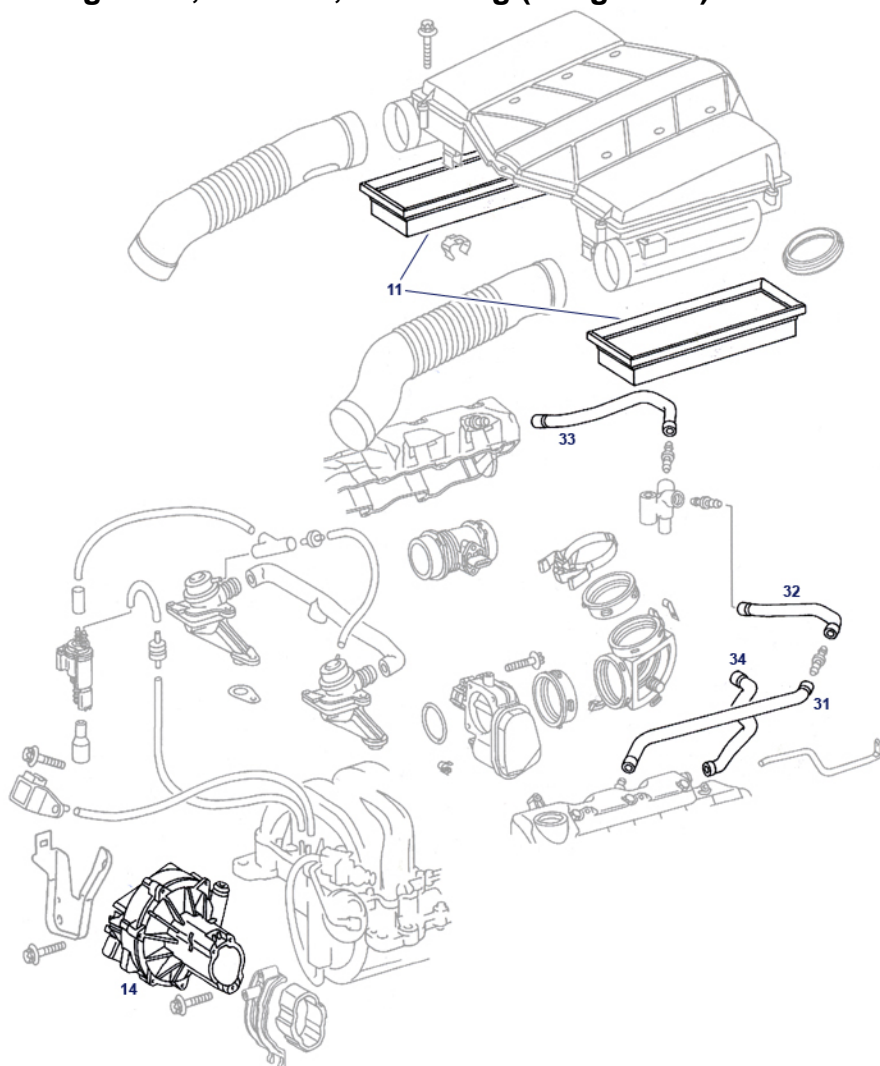

09, 14, 18 Luftführung M112, Leerlauf, Entlüftung (Saugmotor)

11	Luftfiltereinsatz Set, z.B. M112/113/R129	909407	34,62 €	31	Formschlauch Leerlauf M112.94x	R2918301	9,52 €
32	Formschlauch Leerlauf M112.92x / .94x	R2918302	8,93 €	33	Formschlauch Leerlauf M112.94x	R2918303	11,31 €
34	Formschlauch Leerlauf M112.94x	R2918304	12,50 €	81	1m Unterdruckleitung 2/4mm "natur"	215027	1,82 €
82	1m Unterdruckschlauch 3,5 x 7,5	715027	5,12 €	83	Vacuum-Schlauchwinkel ID 3mm Vgl.-No: A1170780581	707182	3,87 €