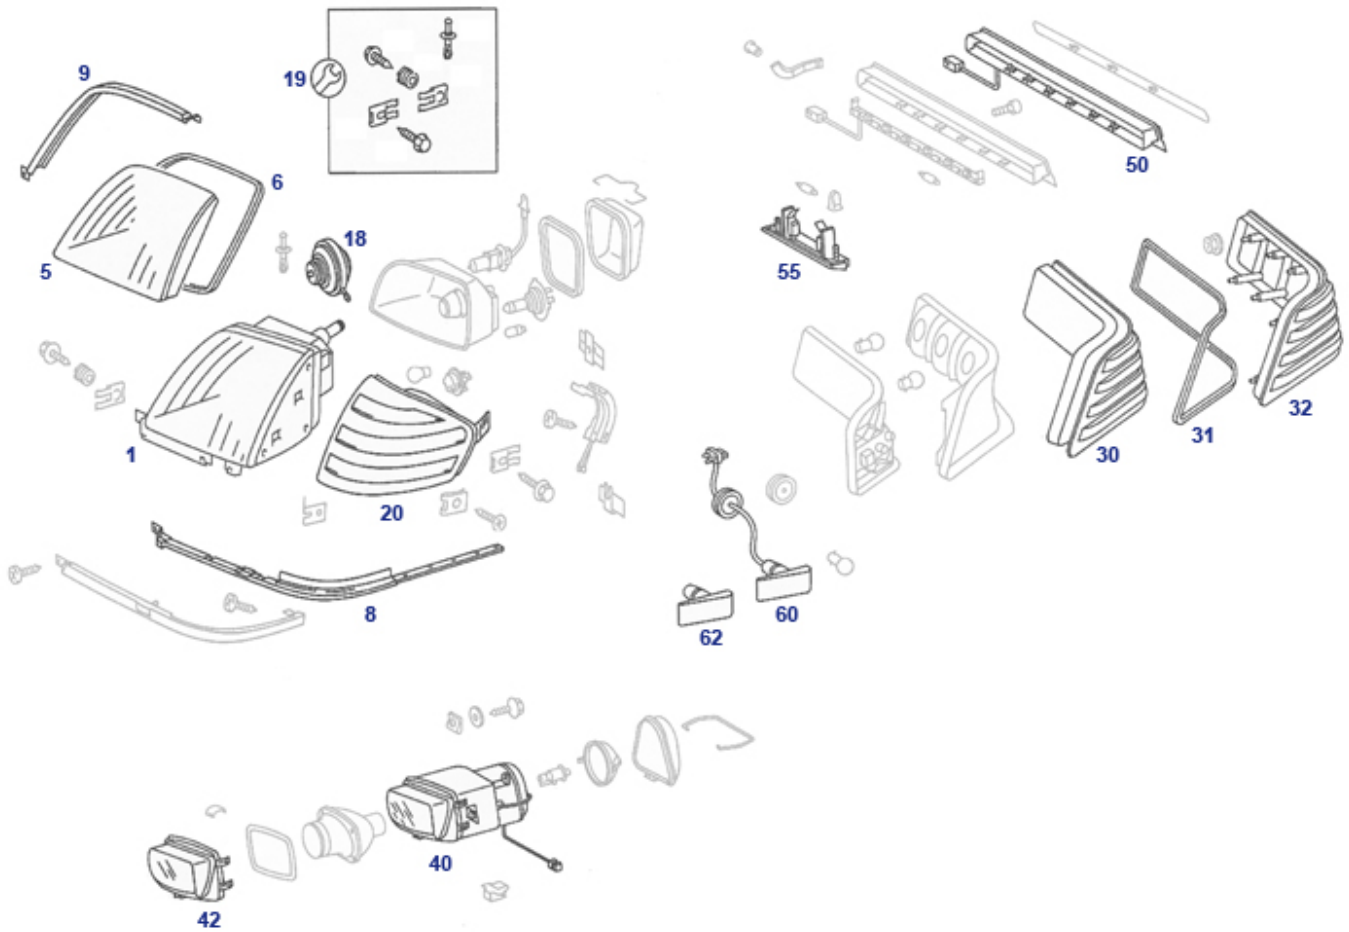

82.a Beleuchtung Euro/Std.

	Stellmotor, Leuchtweitenregelung, R7082541	86,28 €		Lichtdrehschalter, zB 129.06-US 954028	55,93 €
1	Leuchteinheit links, bei SA "Niveau", H4 982031	457,70 €	1	Leuchteinheit rechts, bei SA "Niveau", H4 982041	457,70 €
20	Blinkleuchte vorn links, weiß, Fabr. Marelli 982170	64,50 €	20	Blinkleuchte vorn rechts, weiß, Fabr. Marelli 982180	64,50 €
40	Nebelscheinwerfer Marelli links ab 01.1995 982311	119,00 €	40	Nebelscheinwerfer Marelli rechts ab 01.1995 982321	119,00 €
99	Leuchteinheit R170 rechts, USA, Litronic 582174	238,00 €	99	Relais, mehrere Anw. z.B. Scheibenhzg, m.Sicherung 954328	20,23 €
99	Relais, Überspannungsschutz, 9-Pin 954338	48,20 €	99	Türkontaktschalter 129, 170, 124, ... 982021	4,50 €