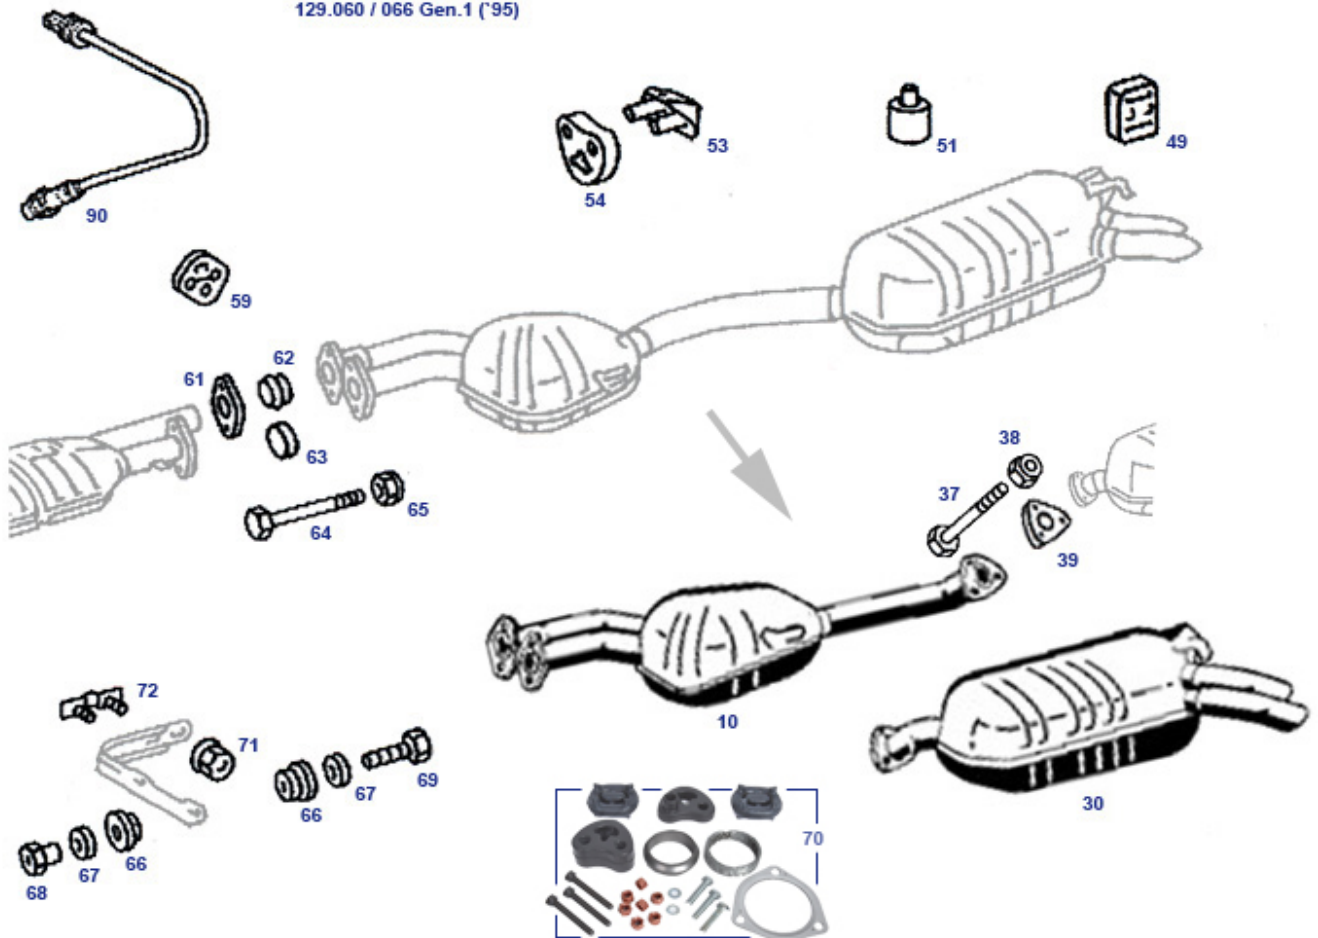

49.a Auspuff ab Kat, 1.Generation/Serie

129.060 / 066 Gen.1 ('95)

	Spannstück Aufhängung	799848	2,90 €	10	Mittelschalldämpfer SL300 +24,	949008	392,09 €
	Hauptschalldämpfer				SL500, Aftermarket		
30	Endschalldämpfer SL300+24, SL500, Aftermarket	949032	636,00 €	37	Sechskantschraube 8.8 M8x35, galv. verzinkt	233199	0,44 €
38	Mutter M8 verkupfert, SW13, geschlitz	714008	2,30 €	39	Dichtung für 3-Lochflansch, Endtopf	949061	6,78 €
49	Gummiaufhänger, 107 ab 09.1985 Mittelposition	749059	3,25 €	51	Gummipuffer,107:mittl.Halter | Vgl.-No: A123987094	798747	0,92 €
54	Aufhängung Mitteltopf, z.B. SL500	949039	4,86 €	54	Aufhängering Endschalldämpfer Vgl.-No: A1294920044	949059	3,46 €
59	Aufhängungsgummi, mitte rechts, R6-Kat	949019	3,30 €	59	unzulässig vereinfacht: unverstärktes Auspuffgummi	949049	1,19 €
62	Sintermetallring Steckflansch, rechts	949062	5,59 €	63	Dichtring Stoßflansch, linkes Rohr	949068	3,24 €
64	Sechskantschraube mit Flansch an Hosenrohr M8 X 60	949048	0,81 €	66	Gummischeibe, z.B. am Auspuffhalter	114002	3,83 €
67	Scheibe 9 X 28 X 3, z.B. Auspuff R129	799843	0,30 €	68	Kragen-Gewindehülse, Vgl.-Nr. A1264920172	314003	8,93 €
69	Sechskantschraube M8 X 50	799943	0,54 €	70	Montagesatz Auspuff, z.B. 129.066	949045	29,74 €
71	Sechskantmutter mit Klemmteil und Flansch M8, SW13	799845	0,52 €	72	Auspuffhalter vorn an Getriebe zB. 300SL	799846	2,68 €