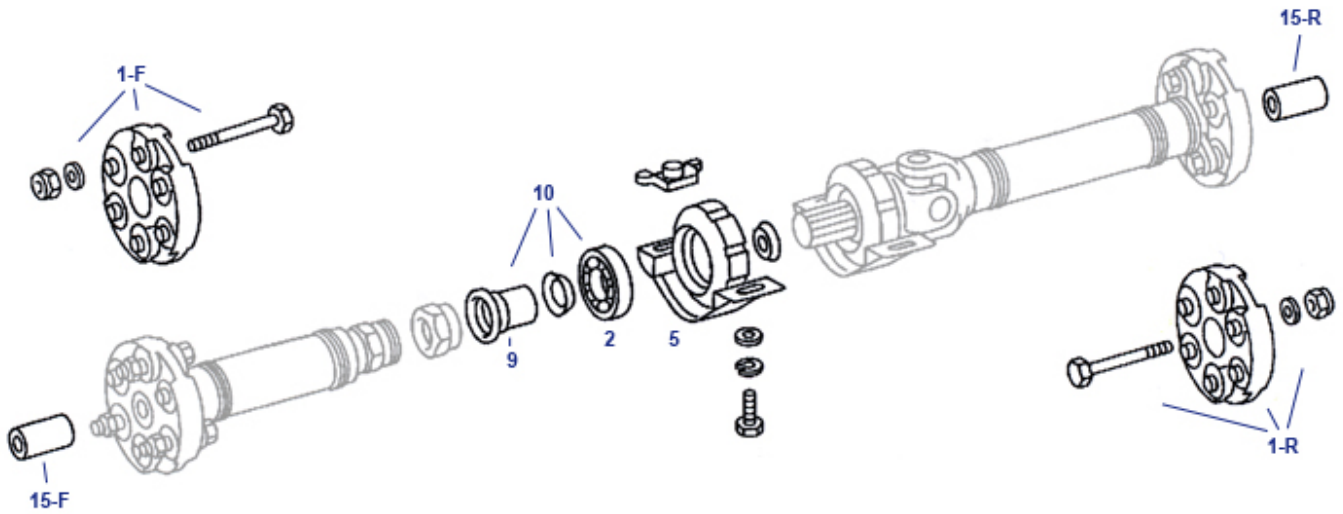

41.a Kardanwelle 1. Generation

129.060 / 129.066

	Achsantriebswelle vgl. 2103508410	R2935277	356,73 €		Plastikmanschette Kardanwelle vgl. 541012	3,45 €	
1-F	Rep-Satz Hardyscheibe 300SL hinten	741003	53,66 €	1-F	Reparatur-Satz Hardyscheibe, z.B.129.060 Automatik	941000	82,76 €
2	Kugellager, Gelenkwellenlager, gekapselt	241015	10,07 €	5	Mittellager ohne Kugellager, z.B.129.060	941018	19,22 €
5	Mittellager ohne Kugellager, z.B.129.066	941019	17,85 €	15-F	Zentrierbuchse 4.Gen(FN) vorn/hinten	741041	31,68 €