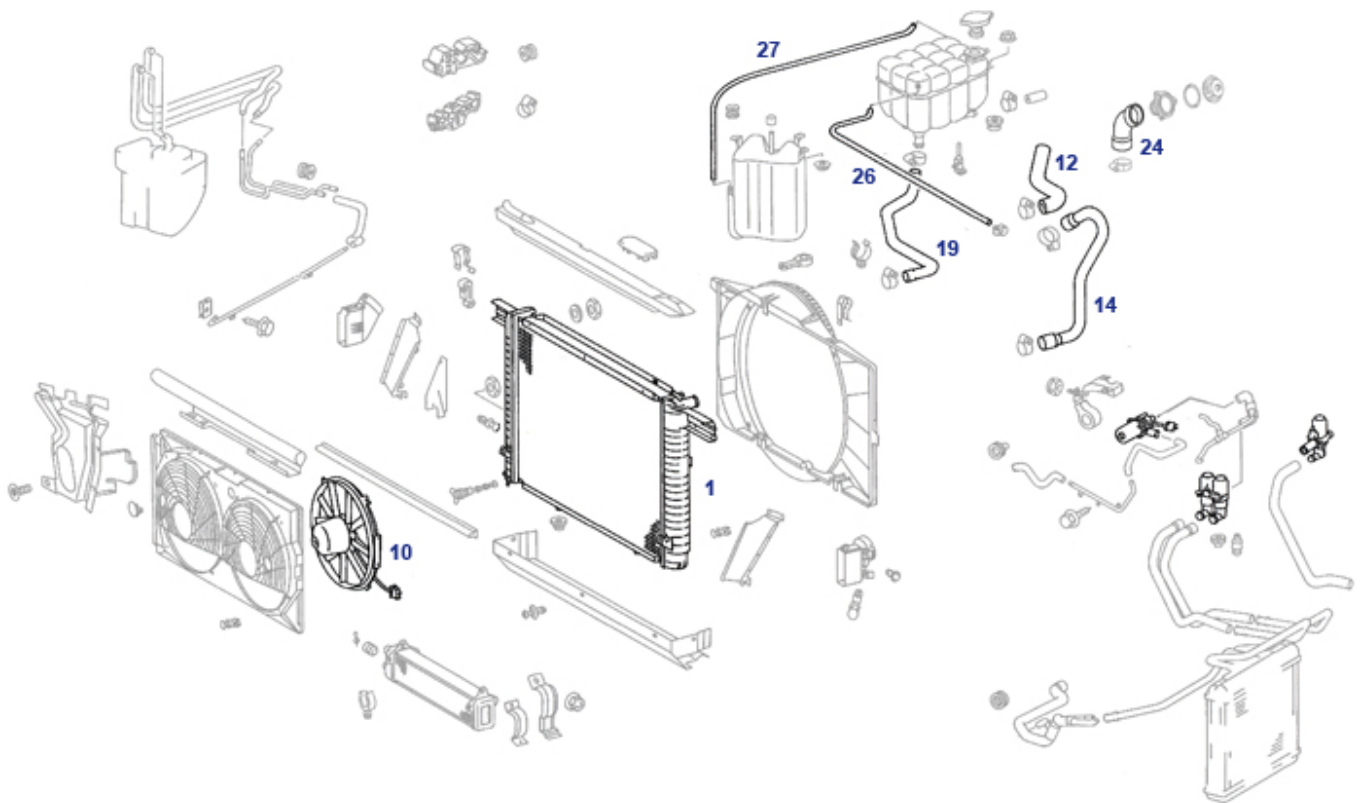

50 Kühlsysteme

50 a. Kühler und Schläuche Gen.1 (bis '93)

	Dichtring, Thermostateinsatz Vgl.-No: A0159972348	220016	1,31 €	m119	Lüfterkupplung (Visco), z.B. M119.974...	620500	214,20 €
	Dichtung WaPu an Thermostat Vgl.-No: A1192010180	720406	2,30 €		Bügelfeder, Zarge an Kühler Vgl.-No: A1235040246	950022	1,77 €
	Temperaturfühler 2-Pol,zB Einlauf KWThermostat 117	954397	17,85 €	1	Wasserkühler 300SL-R129 Vgl.-No:950003 A1295000703	950003	569,42 €
1	Kühler, z.B. 500SL	950005	649,99 €	2	Ablassschraube, Kühler ab ca. 1985	950021	3,90 €
12	Kühlerwasserschlauch oben zB 129.060	950312	17,85 €	12	Kühlwasserschlauch oben, 500SL	950512	17,85 €
14	Kühlwasserschlauch unten, z.B. 129.060	950314	29,75 €	14	Kühlwasser-Schlauch unten, 500SL	950514	29,75 €
17	Kunststoffdeckel, Kühlwasser- Ausgleichsbehälter	950017	12,41 €	24	Schlauch an Thermostatdeckel 119.960	950504	6,97 €
26	1m Entlüftungsschlauch, Kühlwasser	250016	24,50 €	27	1m Kraftstoffschlauch 7,5x12,5 Textil	247807	7,13 €