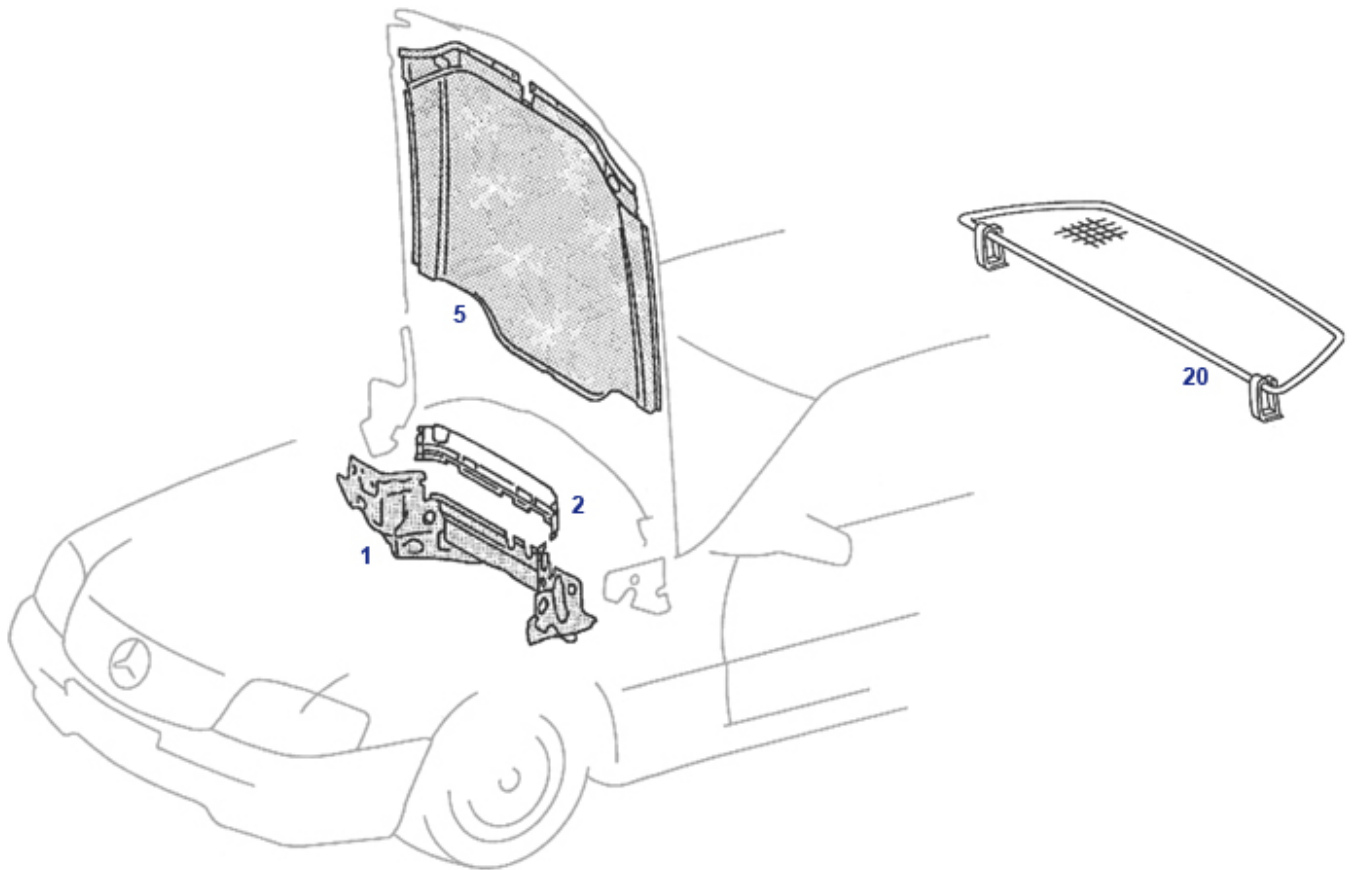

68.b Motorraum Dämmung, Windschott

more	Bodenpuffer Heberaufnahme 124, 129, ..	989008	4,58 €	more	Kunststoffmutter, diverse Verkleidungen	999807	0,35 €
more	Stopfen, Getriebetunnel, 6mm Vgl.-No: A0009974686	999989	0,31 €		Kunststoffstopfen, Polster-/Teppichfixierung	999067	0,83 €
1	Kunststoffniet, 2-teilig Vgl.-No: A2019900292	999819	0,39 €	2	Nietverschraubung, Kunststoff Vgl.-No: A1249900592	999817	0,39 €
5	Dämmung Motorhaube R129 Vgl.-No: A1296802025	968085	74,49 €	5	Kunststoff-Spreizniet, z.B. Dämmmatte	999068	0,40 €